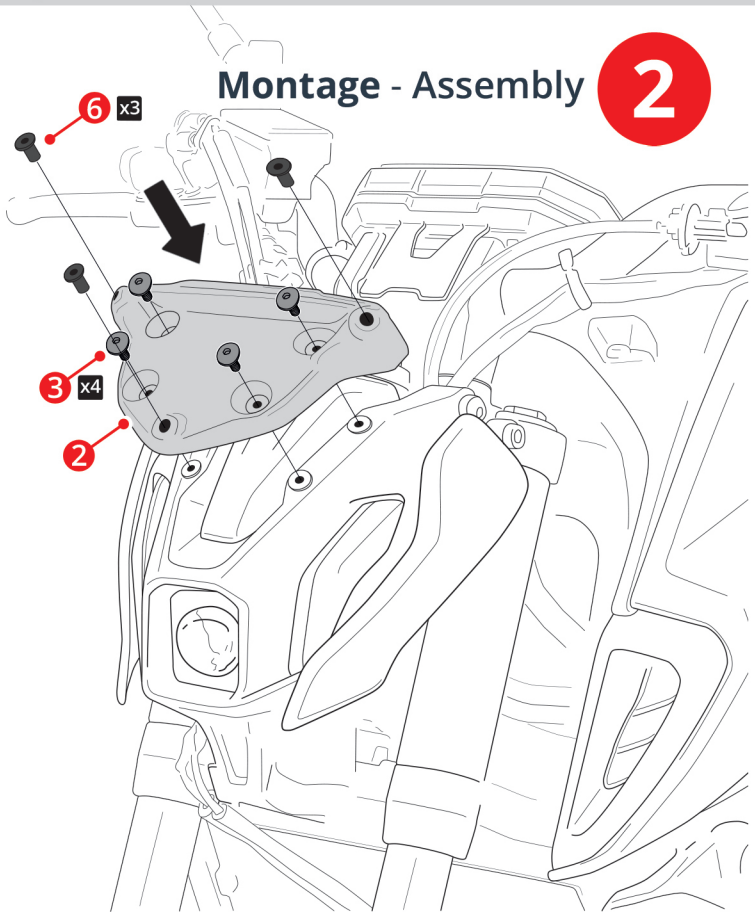

Montage - Assembly 2