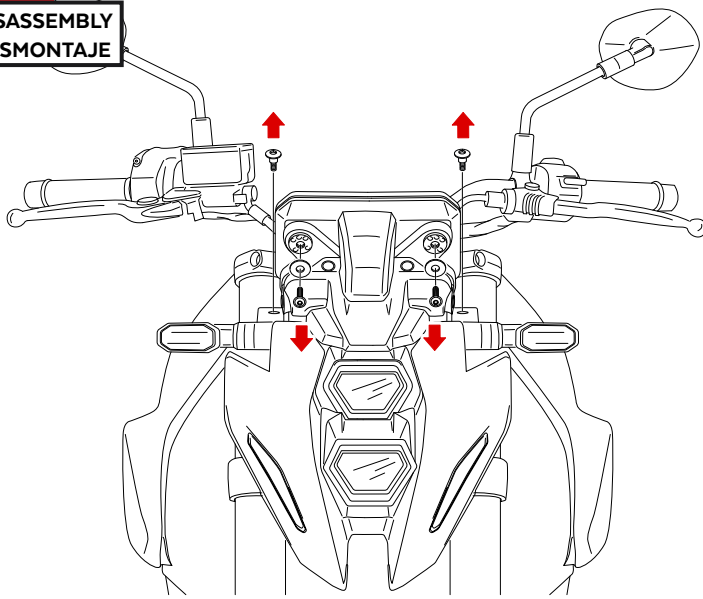

## M O U N T I N G I N S T R U C T I O N S

REF 21650

WINDSHIELD NG TOURING

ID.	PIEZA/PART	DESCRIPCIÓN	DESCRIPTION	QTY.	REF.:
1		Cúpula touring	Touring screen	1	21650H/W/FM3
2		Soporte Izquierdo (L)	Left support (L)	1	SOPOR2P5-L21649
3		Soporte derecho (R)	Right support (R)	1	SOPOR2P5-R21649
4		Tornillo allen M5x20 ISO7380	M5x20 ISO7380 allen screw	2	TORNIAI7380-387
5		Arandela de goma Ø4,5 x Ø14 x 4mm	Ø4,5 x Ø14 x 4mm rubber washer	4	ARAND-GD13D5X4-
6		Arandela de nylon M5	M5 nylon washer	4	ARNV00000000245
7		Tornillo allen M5x12 Ø11 ISO 7380	M5x12 Ø11 ISO 7380 allen screw	4	TORNI-AI----520
8		Tapón tornillo M5 ISO 7380	M5 ISO 7380 screw cap	4	TAPON-----85

# SUZUKI GSX-8S '23-

INSTRUCCIONES DE MONTAJE - MOUNTING INSTRUCTIONS - MONTAGEANLEITUNG

**1**

**DISASSEMBLY  
DESMONTAJE**

**2**

**ASSEMBLY  
MONTAJE**

**A** Tornillería original  
Original screws

**3**