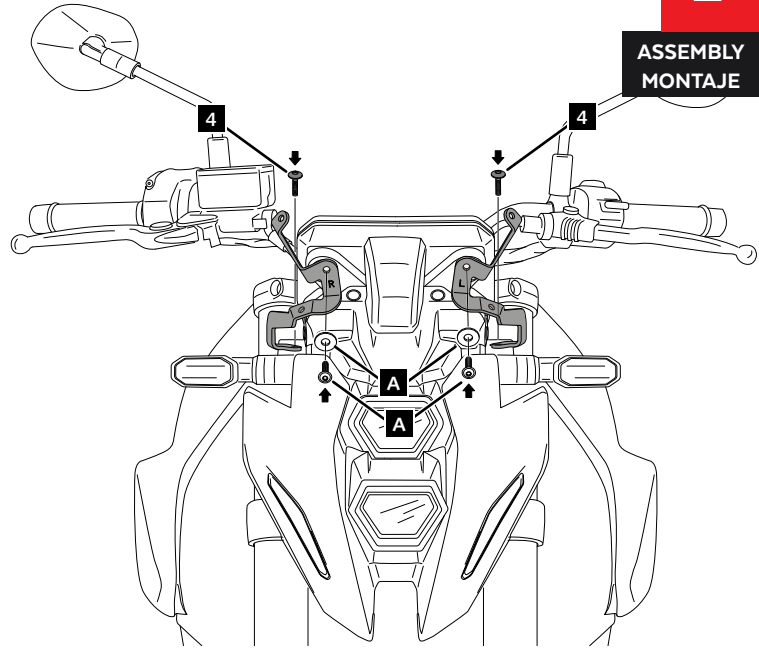

## M O U N T I N G I N S T R U C T I O N S

REF 21650

WINDSHIELD NG TOURING

ID.	PIEZA/PART	DESCRIPCIÓN	DESCRIPTION	QTY.	REF.:
1		Cúpula touring	Touring screen	1	21650H/W/FM3
2		Soporte Izquierdo (L)	Left support (L)	1	SOPOR2P5-L21649
3		Soporte derecho (R)	Right support (R)	1	SOPOR2P5-R21649
4		Tornillo allen M5x20 ISO7380	M5x20 ISO7380 allen screw	2	TORNIAI7380-387
5		Arandela de goma Ø4,5 x Ø14 x 4mm	Ø4,5 x Ø14 x 4mm rubber washer	4	ARAND-GD13D5X4-
6		Arandela de nylon M5	M5 nylon washer	4	ARNV00000000245
7		Tornillo allen M5x12 Ø11 ISO 7380	M5x12 Ø11 ISO 7380 allen screw	4	TORNI-AI----520
8		Tapón tornillo M5 ISO 7380	M5 ISO 7380 screw cap	4	TAPON-----85

# SUZUKI GSX-8S '23-

INSTRUCCIONES DE MONTAJE - MOUNTING INSTRUCTIONS - MONTAGEANLEITUNG

**1**

**DISASSEMBLY  
DESMONTAJE**

**2**

**ASSEMBLY  
MONTAJE**

**A** Tornillería original  
Original screws

**3**