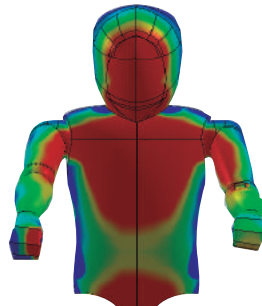

**New Generation SPORT  
KAWASAKI Z900 Ref. : 9689**

OEM

PUIG

TEST CONDITIONS		
SPEED (Velocidad)	150 km/h	93 mph
RIDER HEIGHT (Altura piloto)	180 cm	5.9 ft
RIDER POSITION (Posición piloto)	standard	
LATERAL WIND (Viento lateral)	No	
TEMPERATURE (Temperatura)	20 C	68 F

**PUIG SCREEN IMPROVES Cx  
AERODYNAMIC PERFORMANCE**