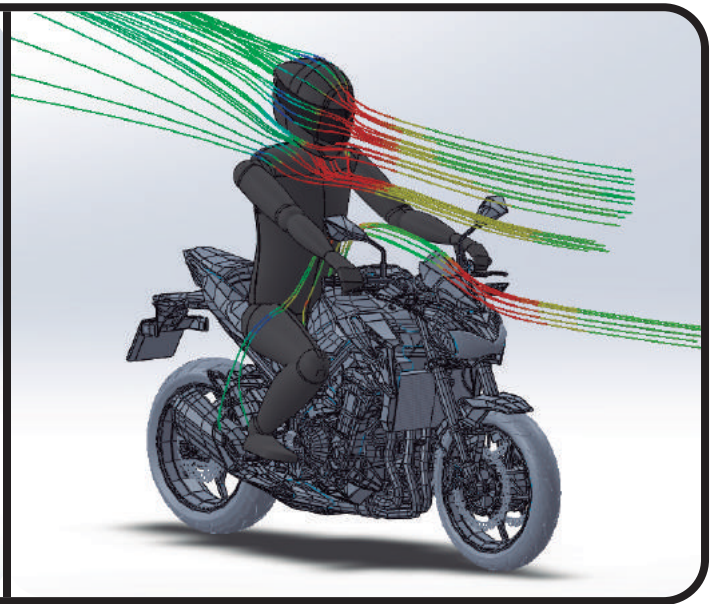

**New Generation SPORT  
KAWASAKI Z900 Ref. : 9689**

OEM

PUIG

TEST CONDITIONS		
SPEED (Velocidad)	150 km/h	93 mph
RIDER HEIGHT (Altura piloto)	180 cm	5.9 ft
RIDER POSITION (Posición piloto)	standard	
LATERAL WIND (Viento lateral)	No	
TEMPERATURE (Temperatura)	20 C	68 F

**PUIG SCREEN IMPROVES Cx  
AERODYNAMIC PERFORMANCE**