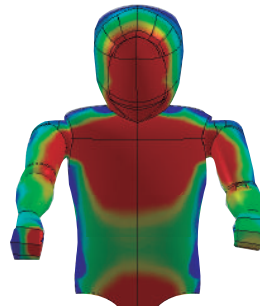

**New Generation SPORT  
KAWASAKI Z900 Ref. : 9689**

OEM

PUIG

TEST CONDITIONS		
SPEED (Velocidad)	150 km/h	93 mph
RIDER HEIGHT (Altura piloto)	180 cm	5.9 ft
RIDER POSITION (Posición piloto)	standard	
LATERAL WIND (Viento lateral)	No	
TEMPERATURE (Temperatura)	20 C	68 F

**PUIG SCREEN IMPROVES Cx  
AERODYNAMIC PERFORMANCE**