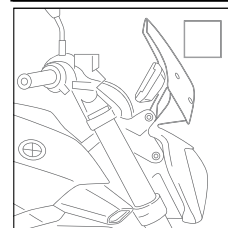

INSTRUCCIONES DE MONTAJE - MOUNTING INSTRUCTIONS - MONTAGEANLEITUNG

CARENABRÍS SPORT ADAPTABLE A - SPORT WINDSHIELD FOR - WINDSCHUTZSCHEIBE SPORT FÜR BMW R1200R '15 -

ID.	PIEZA / PART	DESCRIPCIÓN	DESCRIPTION	QTY.
1		Carenabrís Sport	Sport windshield	1
2		Soporte metálico derecho	Right metal support	1
3		Soporte metálico izquierdo	Left metal support	1
4		Casquillo metálico Ø int. 8,5 x Ø ext. 14x20 mm	Ø inner 8,5 x Ø outer 14x20 mm arrowhead	2
5		Tornillo Allen DIN 912 M8x40 (negro)	DIN 912 M8x40 (black) Allen screw	2
6		Arandela de goma M5x4	M5x4 rubber washer	4
7		Tornillo Allen M5x16 ISO 7380 (negro)	M5x16 ISO 7380 (black) Allen screw	6
8		Arandela de nylon M5x0,5	M5x0,5 nylon washer	4