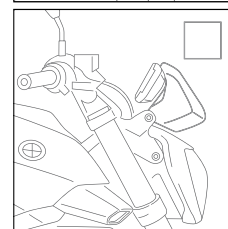

INSTRUCCIONES DE MONTAJE - MOUNTING INSTRUCTIONS - MONTAGEANLEITUNG

CARENABRÍS SPORT ADAPTABLE A - SPORT WINDSHIELD FOR - WINDSCHUTZSCHEIBE SPORT FÜR BMW R1200R '15 -

ID.	PIEZA / PART	DESCRIPCIÓN	DESCRIPTION	QTY.
1		Carenabrís Sport	Sport windshield	1
2		Soporte metálico derecho	Right metal support	1
3		Soporte metálico izquierdo	Left metal support	1
4		Casquillo metálico Ø int. 8,5 x Ø ext. 14x20 mm	Ø inner 8,5 x Ø outer 14x20 mm arrowhead	2
5		Tornillo Allen DIN 912 M8x40 (negro)	DIN 912 M8x40 (black) Allen screw	2
6		Arandela de goma M5x4	M5x4 rubber washer	4
7		Tornillo Allen M5x16 ISO 7380 (negro)	M5x16 ISO 7380 (black) Allen screw	6
8		Arandela de nylon M5x0,5	M5x0,5 nylon washer	4