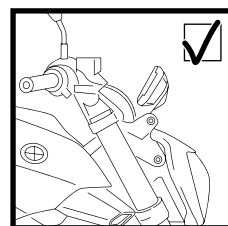

INSTRUCCIONES DE MONTAJE - MOUNTING INSTRUCTIONS - MONTAGEANLEITUNG

CARENABRÍS SPORT ADAPTABLE A - SPORT WINDSHIELD FOR - WINDSCHUTZSCHEIBE SPORT FÜR BMW R1200R '15 -

ID.	PIEZA / PART	DESCRIPCIÓN	DESCRIPTION	QTY.
1		Carenabrís Sport	Sport windshield	1
2		Soporte metálico derecho	Right metal support	1
3		Soporte metálico izquierdo	Left metal support	1
4		Casquillo metálico Ø int. 8,5 x Ø ext. 14x20 mm	Ø inner 8,5 x Ø outer 14x20 mm arrowhead	2
5		Tornillo Allen DIN 912 M8x40 (negro)	DIN 912 M8x40 (black) Allen screw	2
6		Arandela de goma M5x4	M5x4 rubber washer	4
7		Tornillo Allen M5x16 ISO 7380 (negro)	M5x16 ISO 7380 (black) Allen screw	6
8		Arandela de nylon M5x0,5	M5x0,5 nylon washer	4