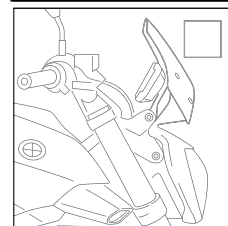

CARENABRÍS SPORT ADAPTABLE A - SPORT WINDSHIELD FOR - WINDSCHUTZSCHEIBE SPORT FÜR BMW R1200R '15 -

ID.	PIEZA / PART	DESCRIP.	QTY.
1		Carenabris Sport Sport windshield	1
2		Arandela de goma M5x4 M5x4 rubber washer	4
3		Tornillo Allen M5x16 ISO 7380 (negro) M5x16 ISO 7380 (black) Allen screw	4
4		Arandela de nylon M5x0,5 M5x0,5 nylon washer	4
5		Tapón tornillo M5 ISO 7380 M5 ISO 7380 screw cap	4

CARENABRÍS SPORT ADAPTABLE A - SPORT WINDSHIELD FOR - WINDSCHUTZSCHEIBE SPORT FÜR BMW R1200R '15 -

ID.	PIEZA / PART	DESCRIPCIÓN	DESCRIPTION	QTY.
1		Carenabrís Sport	Sport windshield	1
2		Soporte metálico derecho	Right metal support	1
3		Soporte metálico izquierdo	Left metal support	1
4		Casquillo metálico Ø int. 8,5 x Ø ext. 14x20 mm	Ø inner 8,5 x Ø outer 14x20 mm arrowhead	2
5		Tornillo Allen DIN 912 M8x40 (negro)	DIN 912 M8x40 (black) Allen screw	2
6		Arandela de goma M5x4	M5x4 rubber washer	4
7		Tornillo Allen M5x16 ISO 7380 (negro)	M5x16 ISO 7380 (black) Allen screw	6
8		Arandela de nylon M5x0,5	M5x0,5 nylon washer	4