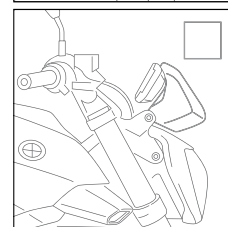

CARENABRÍS SPORT ADAPTABLE A - SPORT WINDSHIELD FOR - WINDSCHUTZSCHEIBE SPORT FÜR BMW R1200R '15 -

ID.	PIEZA / PART	DESCRIP.	QTY.
1		Carenabris Sport Sport windshield	1
2		Arandela de goma M5x4 M5x4 rubber washer	4
3		Tornillo Allen M5x16 ISO 7380 (negro) M5x16 ISO 7380 (black) Allen screw	4
4		Arandela de nylon M5x0,5 M5x0,5 nylon washer	4
5		Tapón tornillo M5 ISO 7380 M5 ISO 7380 screw cap	4

CARENABRÍS SPORT ADAPTABLE A - SPORT WINDSHIELD FOR - WINDSCHUTZSCHEIBE SPORT FÜR BMW R1200R '15 -

ID.	PIEZA / PART	DESCRIPCIÓN	DESCRIPTION	QTY.
1		Carenabrís Sport	Sport windshield	1
2		Soporte metálico derecho	Right metal support	1
3		Soporte metálico izquierdo	Left metal support	1
4		Casquillo metálico Ø int. 8,5 x Ø ext. 14x20 mm	Ø inner 8,5 x Ø outer 14x20 mm arrowhead	2
5		Tornillo Allen DIN 912 M8x40 (negro)	DIN 912 M8x40 (black) Allen screw	2
6		Arandela de goma M5x4	M5x4 rubber washer	4
7		Tornillo Allen M5x16 ISO 7380 (negro)	M5x16 ISO 7380 (black) Allen screw	6
8		Arandela de nylon M5x0,5	M5x0,5 nylon washer	4