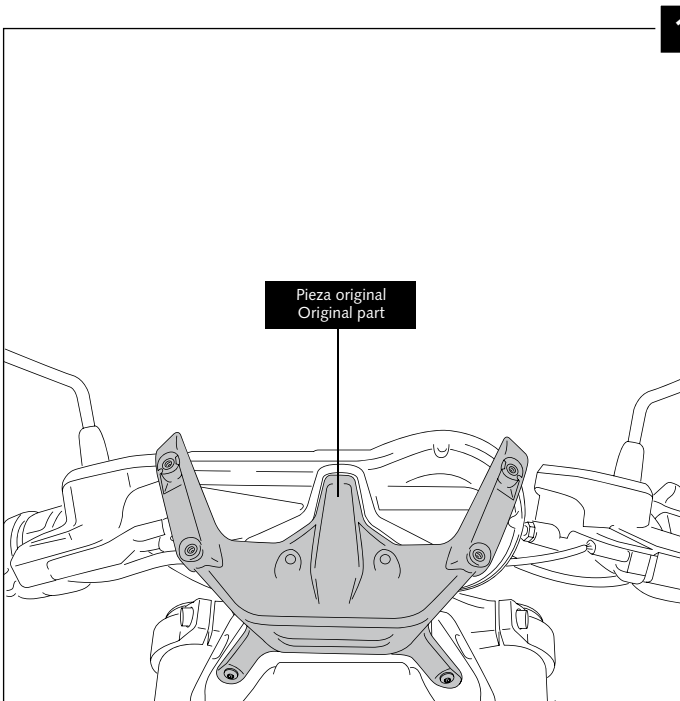

CARENABRÍS SPORT ADAPTABLE A - SPORT WINDSHIELD FOR - WINDSCHUTZSCHEIBE SPORT FÜR BMW R1200R '15 -

ID.	PIEZA / PART	DESCRIP.	QTY.
1		Carenabris Sport Sport windshield	1
2		Arandela de goma M5x4 M5x4 rubber washer	4
3		Tornillo Allen M5x16 ISO 7380 (negro) M5x16 ISO 7380 (black) Allen screw	4
4		Arandela de nylon M5x0,5 M5x0,5 nylon washer	4
5		Tapón tornillo M5 ISO 7380 M5 ISO 7380 screw cap	4

CARENABRÍS SPORT ADAPTABLE A - SPORT WINDSHIELD FOR - WINDSCHUTZSCHEIBE SPORT FÜR BMW R1200R '15 -

ID.	PIEZA / PART	DESCRIPCIÓN	DESCRIPTION	QTY.
1		Carenabrís Sport	Sport windshield	1
2		Soporte metálico derecho	Right metal support	1
3		Soporte metálico izquierdo	Left metal support	1
4		Casquillo metálico Ø int. 8,5 x Ø ext. 14x20 mm	Ø inner 8,5 x Ø outer 14x20 mm arrowhead	2
5		Tornillo Allen DIN 912 M8x40 (negro)	DIN 912 M8x40 (black) Allen screw	2
6		Arandela de goma M5x4	M5x4 rubber washer	4
7		Tornillo Allen M5x16 ISO 7380 (negro)	M5x16 ISO 7380 (black) Allen screw	6
8		Arandela de nylon M5x0,5	M5x0,5 nylon washer	4