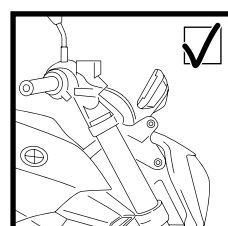

CARENABRÍS SPORT ADAPTABLE A - SPORT WINDSHIELD FOR - WINDSCHUTZSCHEIBE SPORT FÜR BMW R1200R '15 -

ID.	PIEZA / PART	DESCRIPCIÓN	DESCRIPTION	QTY.
1		Carenabrís Sport	Sport windshield	1
2		Soporte metálico derecho	Right metal support	1
3		Soporte metálico izquierdo	Left metal support	1
4		Casquillo metálico Ø int. 8,5 x Ø ext. 14x20 mm	Ø inner 8,5 x Ø outer 14x20 mm arrowhead	2
5		Tornillo Allen DIN 912 M8x40 (negro)	DIN 912 M8x40 (black) Allen screw	2
6		Arandela de goma M5x4	M5x4 rubber washer	4
7		Tornillo Allen M5x16 ISO 7380 (negro)	M5x16 ISO 7380 (black) Allen screw	6
8		Arandela de nylon M5x0,5	M5x0,5 nylon washer	4