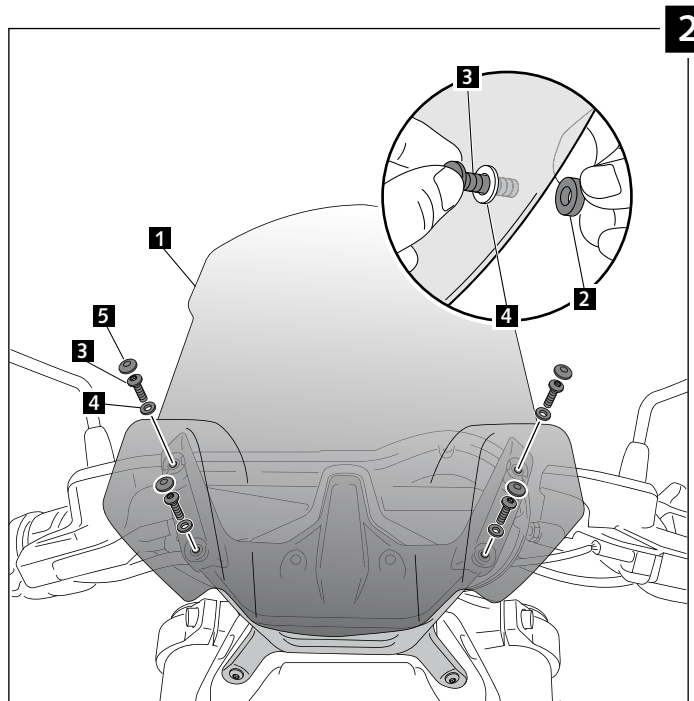

CARENABRÍS SPORT ADAPTABLE A - SPORT WINDSHIELD FOR - WINDSCHUTZSCHEIBE SPORT FÜR BMW R1200R '15 -

ID.	PIEZA / PART	DESCRIP.	QTY.
1		Carenabris Sport Sport windshield	1
2		Arandela de goma M5x4 M5x4 rubber washer	4
3		Tornillo Allen M5x16 ISO 7380 (negro) M5x16 ISO 7380 (black) Allen screw	4
4		Arandela de nylon M5x0,5 M5x0,5 nylon washer	4
5		Tapón tornillo M5 ISO 7380 M5 ISO 7380 screw cap	4

CARENABRÍS SPORT ADAPTABLE A - SPORT WINDSHIELD FOR - WINDSCHUTZSCHEIBE SPORT FÜR BMW R1200R '15 -

ID.	PIEZA / PART	DESCRIPCIÓN	DESCRIPTION	QTY.
1		Carenabrís Sport	Sport windshield	1
2		Soporte metálico derecho	Right metal support	1
3		Soporte metálico izquierdo	Left metal support	1
4		Casquillo metálico Ø int. 8,5 x Ø ext. 14x20 mm	Ø inner 8,5 x Ø outer 14x20 mm arrowhead	2
5		Tornillo Allen DIN 912 M8x40 (negro)	DIN 912 M8x40 (black) Allen screw	2
6		Arandela de goma M5x4	M5x4 rubber washer	4
7		Tornillo Allen M5x16 ISO 7380 (negro)	M5x16 ISO 7380 (black) Allen screw	6
8		Arandela de nylon M5x0,5	M5x0,5 nylon washer	4