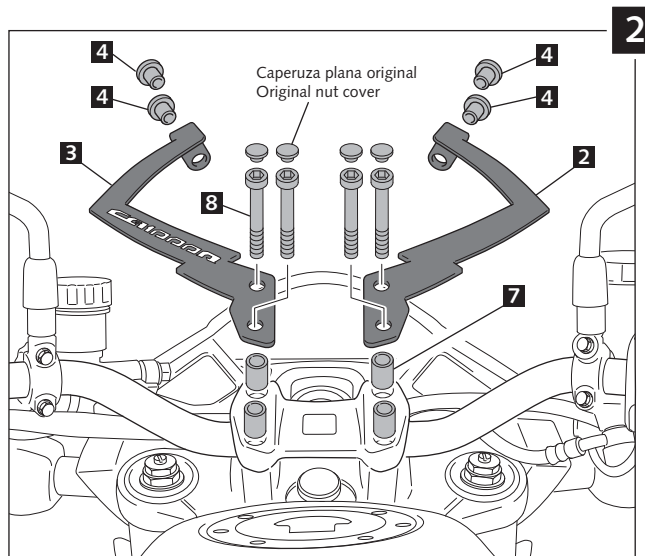

MOTOPLASTIC, S.A.

Molí de la sal, 1 - 08403 Granollers (Barcelona) SPAIN

Tel. 34 93 849 06 33 - Fax 34 93 849 09 88

info@puig.tv

www.puig.tv

INSTRUCCIONES DE MONTAJE - MOUNTING INSTRUCTIONS

CARENABRÍS ADAPTABLE A - WINDSHIELD ADAPTABLE TO HONDA CB1000R 11'-

Ref.: 5645

ID.	DESCRIPCIÓN	DESCRIPTION	QTY.
1	 Pantalla	Screen	1
2	 Soporte metálico derecho	Right metal support	1
3	 Soporte metálico izquierdo	Left metal support	1
4	 Silemblock M5 (se suministra montado en la pieza nº2-3)	M5 well nut (supplied already mounted on the piece nº2-3)	4
5	 Tornillo Allen M5x16 ISO 7380	M5x16 ISO 7380 allen screw	4
6	 Arandela nylon Ø5XØ11x1	Ø5XØ11x1 nylon washer	4
7	 Casquillo Ø ext.14 x Ø int. 8,5x18	Arrowhead Ø outer14 x Ø inner 8,5x18	4
8	 Tornillo Allen M8x60 DIN 912	M8x60 DIN 912 allen screw	4
9	 Separador de silicona Ø12,7x3,5	Ø12,7x3,5 silicone delimiter	1
10	 Tapón tornillo M5 DIN 7380	M5 DIN 7380 screw cap	4