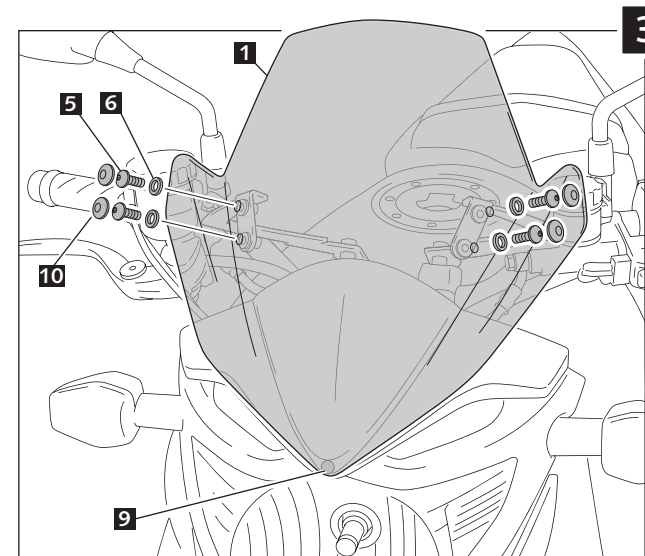

MOTOPLASTIC, S.A.

Molí de la sal, 1 - 08403 Granollers (Barcelona) SPAIN

Tel. 34 93 849 06 33 - Fax 34 93 849 09 88

info@puig.tv

www.puig.tv

INSTRUCCIONES DE MONTAJE - MOUNTING INSTRUCTIONS

CARENABRÍS ADAPTABLE A - WINDSHIELD ADAPTABLE TO HONDA CB1000R 11'-

Ref.: 5645

ID.	DESCRIPCIÓN	DESCRIPTION	QTY.
1	 Pantalla	Screen	1
2	 Soporte metálico derecho	Right metal support	1
3	 Soporte metálico izquierdo	Left metal support	1
4	 Silemblock M5 (se suministra montado en la pieza nº2-3)	M5 well nut (supplied already mounted on the piece nº2-3)	4
5	 Tornillo Allen M5x16 ISO 7380	M5x16 ISO 7380 allen screw	4
6	 Arandela nylon Ø5XØ11x1	Ø5XØ11x1 nylon washer	4
7	 Casquillo Ø ext.14 x Ø int. 8,5x18	Arrowhead Ø outer14 x Ø inner 8,5x18	4
8	 Tornillo Allen M8x60 DIN 912	M8x60 DIN 912 allen screw	4
9	 Separador de silicona Ø12,7x3,5	Ø12,7x3,5 silicone delimiter	1
10	 Tapón tornillo M5 DIN 7380	M5 DIN 7380 screw cap	4