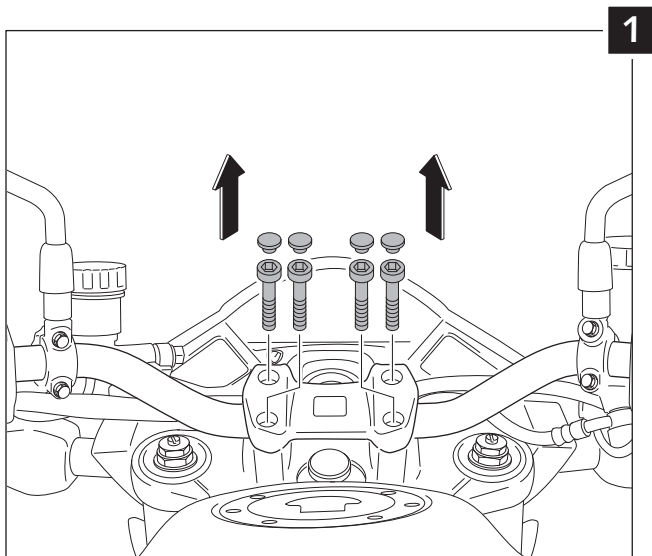

MOTOPLASTIC, S.A.

Molí de la sal, 1 - 08403 Granollers (Barcelona) SPAIN

Tel. 34 93 849 06 33 - Fax 34 93 849 09 88

info@puig.tv

www.puig.tv

INSTRUCCIONES DE MONTAJE - MOUNTING INSTRUCTIONS

CARENABRÍS ADAPTABLE A - WINDSHIELD ADAPTABLE TO HONDA CB1000R 11'-

Ref.: 5645

ID.	DESCRIPCIÓN	DESCRIPTION	QTY.
1	 Pantalla	Screen	1
2	 Soporte metálico derecho	Right metal support	1
3	 Soporte metálico izquierdo	Left metal support	1
4	 Silemblock M5 (se suministra montado en la pieza nº2-3)	M5 well nut (supplied already mounted on the piece nº2-3)	4
5	 Tornillo Allen M5x16 ISO 7380	M5x16 ISO 7380 allen screw	4
6	 Arandela nylon Ø5XØ11x1	Ø5XØ11x1 nylon washer	4
7	 Casquillo Ø ext.14 x Ø int. 8,5x18	Arrowhead Ø outer14 x Ø inner 8,5x18	4
8	 Tornillo Allen M8x60 DIN 912	M8x60 DIN 912 allen screw	4
9	 Separador de silicona Ø12,7x3,5	Ø12,7x3,5 silicone delimiter	1
10	 Tapón tornillo M5 DIN 7380	M5 DIN 7380 screw cap	4