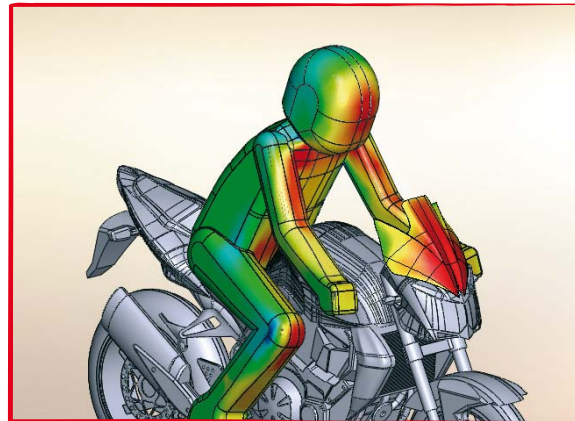

KAWASAKI Z750/R 2007 - 2013

Ref.: 4523

TEST CONDITIONS

SPEED (velocidad)	150 km/h	94 mph
RIDER HEIGHT (altura piloto)	1.8 m	5.9 ft
RIDER POSITION (posición de conducción)	Standard	

LATERAL WIND (viento lateral)	No	
TEMPERATURE (temperatura)	20°C	68°F

MAX. PRESSURE

OEM

FINAL RESULTS

HELMET AVERAGE PRESSURE (Promedio presión en casco)
14,5 kg/cm ²
BODY AVERAGE PRESSURE (Promedio presión en el cuerpo)
17 kg/cm ²

PUIG WINDSCREEN

MIN. PRESSURE

FINAL RESULTS

HELMET AVERAGE PRESSURE (Promedio presión en casco)
12,9 kg/cm ²
BODY AVERAGE PRESSURE (Promedio presión en el cuerpo)
10,1 kg/cm ²