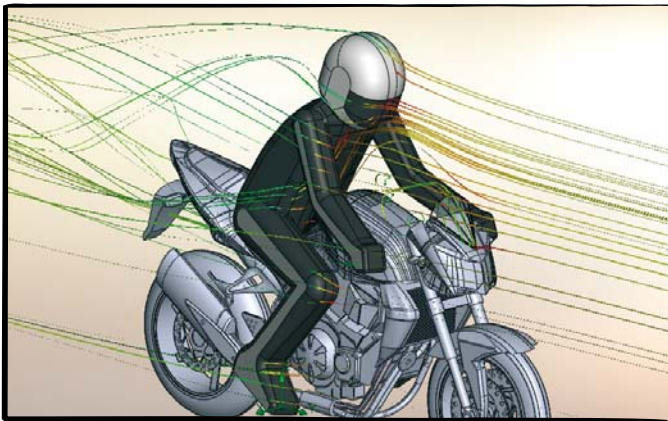

KAWASAKI Z750/R 2007 - 2013

Ref.: 4523

TEST CONDITIONS

SPEED (velocidad)	150 km/h	94 mph
RIDER HEIGHT (altura piloto)	1.8 m	5.9 ft
RIDER POSITION (posición de conducción)	Standard	

LATERAL WIND (viento lateral)	No	
TEMPERATURE (temperatura)	20°C	68°F

MAX. PRESSURE

OEM

FINAL RESULTS

HELMET AVERAGE PRESSURE (Promedio presión en casco)
14,5 kg/cm²
BODY AVERAGE PRESSURE (Promedio presión en el cuerpo)
17 kg/cm²