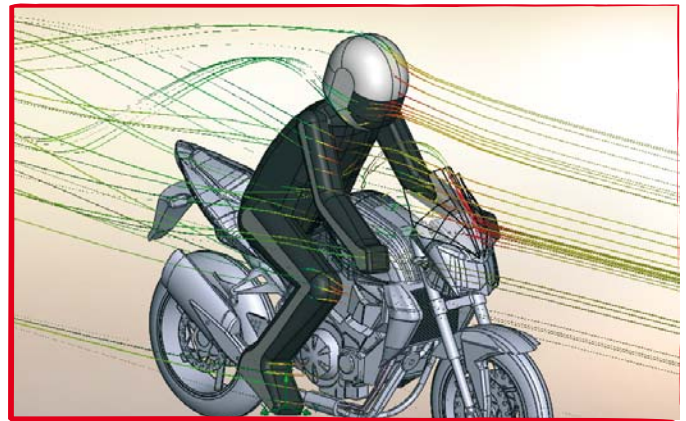

KAWASAKI Z750/R 2007 - 2013

Ref.: 4523

TEST CONDITIONS

SPEED (velocidad)	150 km/h	94 mph
RIDER HEIGHT (altura piloto)	1.8 m	5.9 ft
RIDER POSITION (posición de conducción)	Standard	

LATERAL WIND (viento lateral)	No	
TEMPERATURE (temperatura)	20°C	68°F

MAX. PRESSURE

OEM

FINAL RESULTS

HELMET AVERAGE PRESSURE (Promedio presión en casco)
14,5 kg/cm ²
BODY AVERAGE PRESSURE (Promedio presión en el cuerpo)
17 kg/cm ²

PUIG WINDSCREEN

MIN. PRESSURE

FINAL RESULTS

HELMET AVERAGE PRESSURE (Promedio presión en casco)
12,9 kg/cm ²
BODY AVERAGE PRESSURE (Promedio presión en el cuerpo)
10,1 kg/cm ²