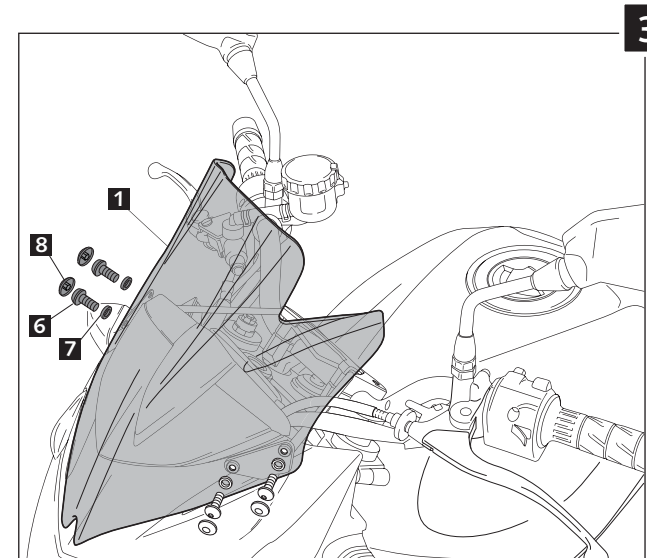

CARENABRÍS ADAPTABLE A - WINDSHIELD ADAPTABLE TO KAWASAKI Z750 '07 - '12 / Z750R '11 - '12

Ref.: 4523

ID.	DESCRIPCIÓN	DESCRIPTION	QTY.
1	 Pantalla	Screen	1
2	 Soporte metálico	Metal support	1
3	 Casquillo Ø ext. 14 x Ø int. 8x8	Arrowhead Ø ext. 14 x Ø int. 8x8	2
4	 Tornillo allen M8x40 DIN912	M8x40 DIN912 allen screw	2
5	 Tuerca M5 silemblock (se suministra montado con la pieza nº2)	M5 nut incorporated well nut (supplied already mounted on the piece nº2)	4
6	 Tornillo allen M5x16 ISO 7380	M5x16 ISO 7380 allen screw	4
7	 Arandela nylon Ø5XØ11x1	Nylon washer Ø5XØ11x1	4
8	 Tapón tornillo M5 ISO 7380	M5 ISO 7380 screw cap	4