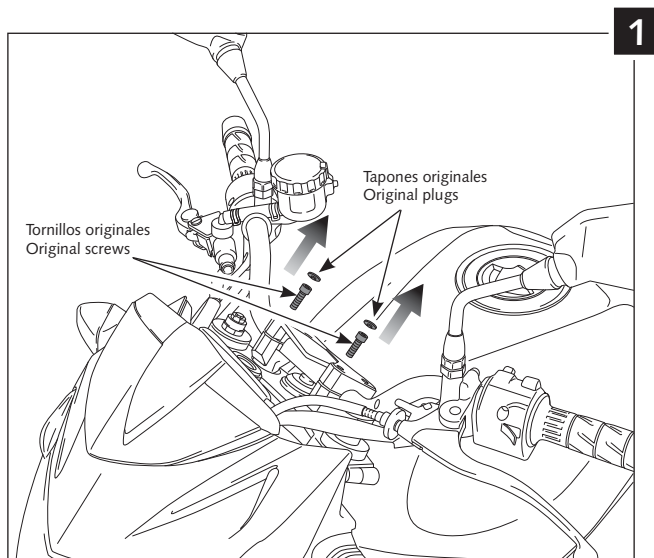

CARENABRÍS ADAPTABLE A - WINDSHIELD ADAPTABLE TO KAWASAKI Z750 '07 - '12 / Z750R '11 - '12

Ref.: 4523

ID.	DESCRIPCIÓN	DESCRIPTION	QTY.
1	 Pantalla	Screen	1
2	 Soporte metálico	Metal support	1
3	 Casquillo Ø ext. 14 x Ø int. 8x8	Arrowhead Ø ext. 14 x Ø int. 8x8	2
4	 Tornillo allen M8x40 DIN912	M8x40 DIN912 allen screw	2
5	 Tuerca M5 silemblock (se suministra montado con la pieza nº2)	M5 nut incorporated well nut (supplied already mounted on the piece nº2)	4
6	 Tornillo allen M5x16 ISO 7380	M5x16 ISO 7380 allen screw	4
7	 Arandela nylon Ø5XØ11x1	Nylon washer Ø5XØ11x1	4
8	 Tapón tornillo M5 ISO 7380	M5 ISO 7380 screw cap	4