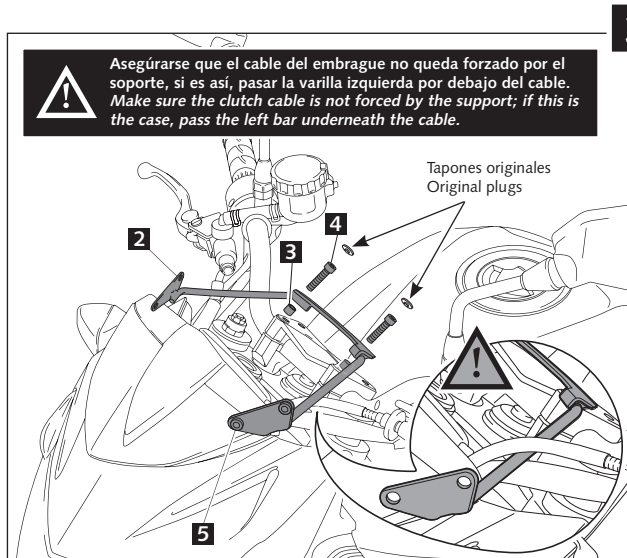

CARENABRÍS ADAPTABLE A - WINDSHIELD ADAPTABLE TO KAWASAKI Z750 '07 - '12 / Z750R '11 - '12

Ref.: 4523

ID.	DESCRIPCIÓN	DESCRIPTION	QTY.
1	 Pantalla	Screen	1
2	 Soporte metálico	Metal support	1
3	 Casquillo Ø ext. 14 x Ø int. 8x8	Arrowhead Ø ext. 14 x Ø int. 8x8	2
4	 Tornillo allen M8x40 DIN912	M8x40 DIN912 allen screw	2
5	 Tuerca M5 silemblock (se suministra montado con la pieza nº2)	M5 nut incorporated well nut (supplied already mounted on the piece nº2)	4
6	 Tornillo allen M5x16 ISO 7380	M5x16 ISO 7380 allen screw	4
7	 Arandela nylon Ø5XØ11x1	Nylon washer Ø5XØ11x1	4
8	 Tapón tornillo M5 ISO 7380	M5 ISO 7380 screw cap	4