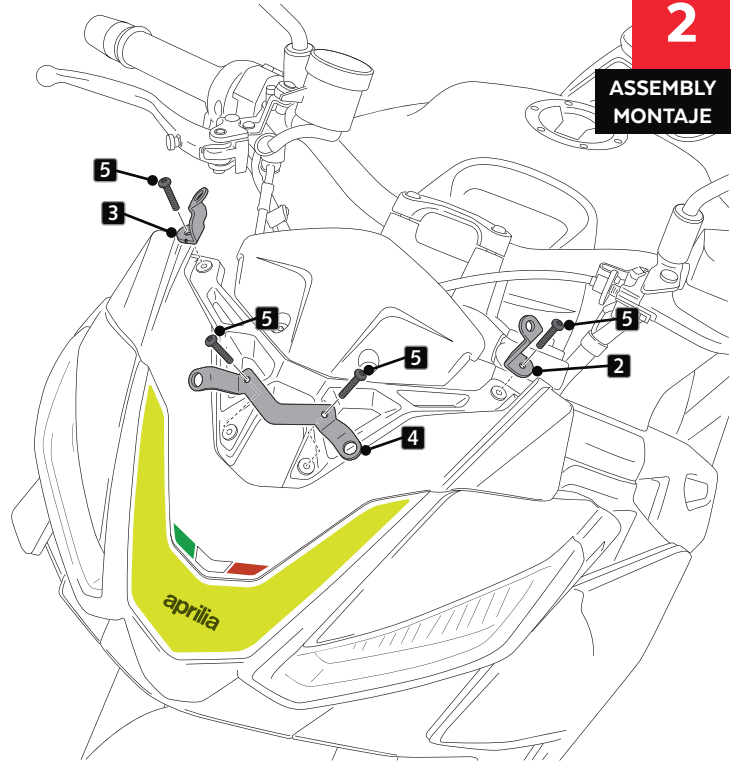

ID	PIEZA/PART	DESCRIPCIÓN	DESCRIPTION	QTY	REF
1		Cúpula Z-RACING	Z-RACING screen	1	20794H/W/N/FM3
2		Soporte izquierdo (L)	Left support (L)	1	SOPOR3P4-L20794
3		Soporte derecho (R)	Right support (R)	1	SOPOR3P4-R20794
4		Soporte central	Central support	1	SOPOR3P4--20794
5		Tornillo Allen M4x16 ISO 7380	M4x16 ISO 7380 Allen screw	4	TORNIAI7380-310
6		Silentblock M5	M5 silentblock	4	SILENBTM5-046/1
7		Tornillo Allen M5x16 Ø11 ISO 7380	M5x16 Ø11 ISO 7380 Allen screw	4	TORNI-I7380-493
8		Arandela M5 nylon	M5 nylon washer	4	ARNV0000000245
9		Tapón tornillo M5 ISO 7380	M5 ISO 7380 screw cap	4	TAPON-----85

* Algunos componentes se suministran montados.
Some components are supplied assembled.

APRILIA TUONO 660 / V4 / V4 FACTORY

INSTRUCCIONES DE MONTAJE - MOUNTING INSTRUCTIONS - MONTAGEANLEITUNG

1

**DISASSEMBLY
DESMONTAJE**

2

**ASSEMBLY
MONTAJE**

3

**ASSEMBLY
MONTAJE**

4

**ASSEMBLY
MONTAJE**