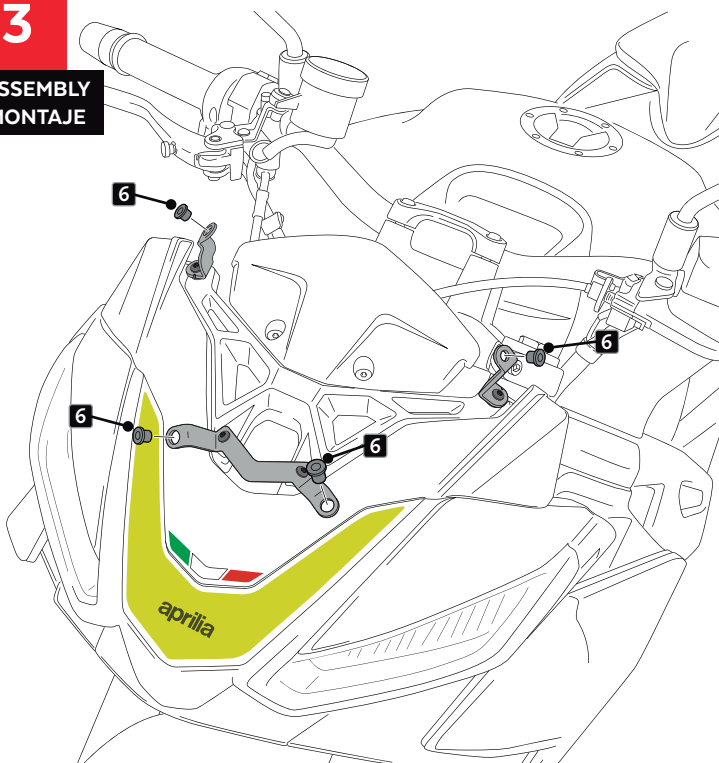

ID	PIEZA/PART	DESCRIPCIÓN	DESCRIPTION	QTY	REF
1		Cúpula Z-RACING	Z-RACING screen	1	20794H/W/N/FM3
2		Soporte izquierdo (L)	Left support (L)	1	SOPOR3P4-L20794
3		Soporte derecho (R)	Right support (R)	1	SOPOR3P4-R20794
4		Soporte central	Central support	1	SOPOR3P4--20794
5		Tornillo Allen M4x16 ISO 7380	M4x16 ISO 7380 Allen screw	4	TORNIAI7380-310
6		Silentblock M5	M5 silentblock	4	SILENBTM5-046/1
7		Tornillo Allen M5x16 Ø11 ISO 7380	M5x16 Ø11 ISO 7380 Allen screw	4	TORNI-I7380-493
8		Arandela M5 nylon	M5 nylon washer	4	ARNV0000000245
9		Tapón tornillo M5 ISO 7380	M5 ISO 7380 screw cap	4	TAPON-----85

* Algunos componentes se suministran montados.
Some components are supplied assembled.

APRILIA TUONO 660 / V4 / V4 FACTORY

INSTRUCCIONES DE MONTAJE - MOUNTING INSTRUCTIONS - MONTAGEANLEITUNG

1

**DISASSEMBLY
DESMONTAJE**

2

**ASSEMBLY
MONTAJE**

3

**ASSEMBLY
MONTAJE**

4

**ASSEMBLY
MONTAJE**