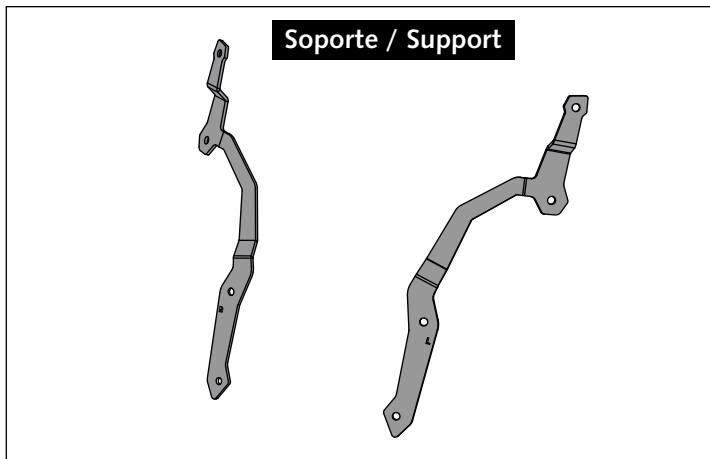

CÚPULA ADAPTABLE A - DOME FOR - SCHEIBE FÜR HONDA AFRICA TWIN '16- / AFRICA TWIN ADV. SPORT '18-

Mod. TOURING
Ref.: 8905

Mod. RACING
Ref.: 8904

ID.	PIEZA / PART	DESCRIPCIÓN	DESCRIPTION	QTY.
1		Cúpula Touring de metacrilato de impacto	Touring Dome impact methacrylate	1
		Cúpula Racing de metacrilato de impacto	Racing Dome impact methacrylate	1
2		Arandelas de goma M5x4	M5x4 rubber washers	4
3		Separador de silicona 12mm x 3mm	12mm x 3mm silicon tear	2

ID.	PIEZA / PART	DESCRIPCIÓN / DESCRIPTION	QTY.
1		Soporte suplemento elevador derecho Right Elevator supplement support	1
2		Soporte suplemento elevador izquierdo Left Elevator supplement support	1
3		Tornillo allen M5x16 ISO 7380 M5x16 ISO 7380 Allen screw	4
4		Arandelas de goma ØINT.4 ØEXT.14 x 4 ØINT.4 ØEXT.14 x 4 rubber washers	8

Ref.: 9154

Created by: www.rdissey.cat

1 persona
1 person

5 min

Fácil - Easy
 Media-Intermediate
 Difícil-Difficult

SOPORTE ELEVADOR ADAPTABLE A - ELEVATOR SUPPORT FOR - HEBEBÜGEL FÜR
HONDA AFRICA TWIN '16- / AFRICA TWIN ADV. SPORT '18-

INSTRUCCIONES DE MONTAJE - MOUNTING INSTRUCTIONS - MONTAGEANLEITUNG

SOPORTE ELEVADOR ADAPTABLE A - ELEVATOR SUPPORT FOR - HEBEBÜGEL FÜR
HONDA AFRICA TWIN '16- / AFRICA TWIN ADV. SPORT '18-

INSTRUCCIONES DE MONTAJE - MOUNTING INSTRUCTIONS - MONTAGEANLEITUNG