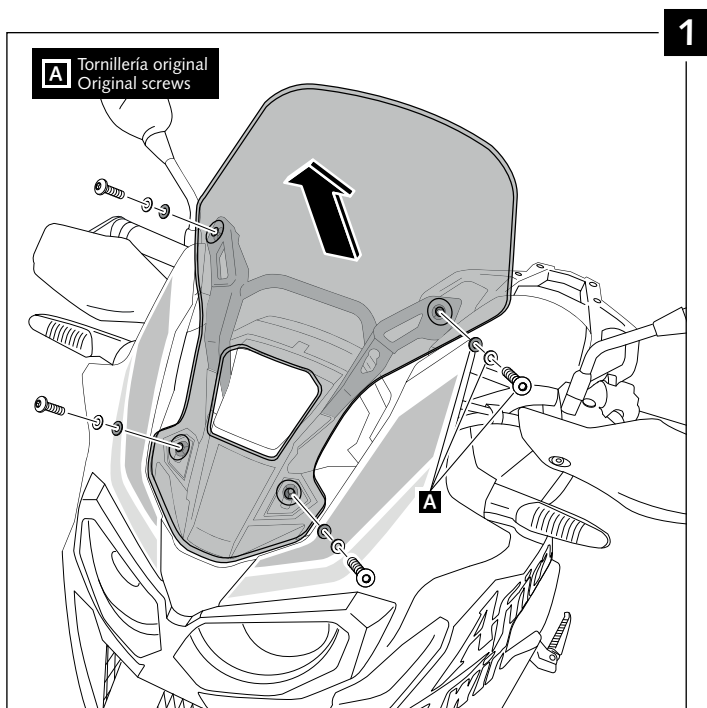

CÚPULA ADAPTABLE A - DOME FOR - SCHEIBE FÜR HONDA AFRICA TWIN '16- / AFRICA TWIN ADV. SPORT '18-

Mod. TOURING
Ref.: 8905

Mod. RACING
Ref.: 8904

ID.	PIEZA / PART	DESCRIPCIÓN	DESCRIPTION	QTY.
1		Cúpula Touring de metacrilato de impacto	Touring Dome impact methacrylate	1
		Cúpula Racing de metacrilato de impacto	Racing Dome impact methacrylate	1
2		Arandelas de goma M5x4	M5x4 rubber washers	4
3		Separador de silicona 12mm x 3mm	12mm x 3mm silicon tear	2

CÚPULA ADAPTABLE A - DOME FOR - SCHEIBE FÜR HONDA AFRICA TWIN '16- / AFRICA TWIN ADV. SPORT '18-

INSTRUCCIONES DE MONTAJE - MOUNTING INSTRUCTIONS - MONTAGEANLEITUNG

SOPORTE ELEVADOR ADAPTABLE A - ELEVATOR SUPPORT FOR - HEBEBÜGEL FÜR HONDA AFRICA TWIN '16- / AFRICA TWIN ADV. SPORT '18-

ID.	PIEZA / PART	DESCRIPCIÓN / DESCRIPTION	QTY.
1		Soporte suplemento elevador derecho Right Elevator supplement support	1
2		Soporte suplemento elevador izquierdo Left Elevator supplement support	1
3		Tornillo allen M5x16 ISO 7380 M5x16 ISO 7380 Allen screw	4
4		Arandelas de goma ØINT.4 ØEXT.14 x 4 ØINT.4 ØEXT.14 x 4 rubber washers	8