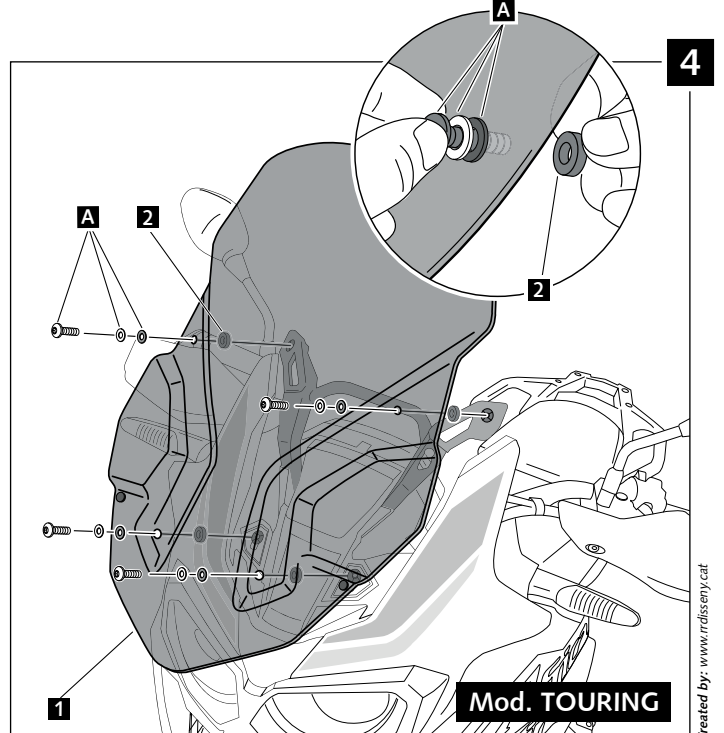

CÚPULA ADAPTABLE A - DOME FOR - SCHEIBE FÜR HONDA AFRICA TWIN '16- / AFRICA TWIN ADV. SPORT '18-

Mod. TOURING
Ref.: 8905

Mod. RACING
Ref.: 8904

ID.	PIEZA / PART	DESCRIPCIÓN	DESCRIPTION	QTY.
1		Cúpula Touring de metacrilato de impacto	Touring Dome impact methacrylate	1
		Cúpula Racing de metacrilato de impacto	Racing Dome impact methacrylate	1
2		Arandelas de goma M5x4	M5x4 rubber washers	4
3		Separador de silicona 12mm x 3mm	12mm x 3mm silicon tear	2

CÚPULA ADAPTABLE A - DOME FOR - SCHEIBE FÜR HONDA AFRICA TWIN '16- / AFRICA TWIN ADV. SPORT '18-

INSTRUCCIONES DE MONTAJE - MOUNTING INSTRUCTIONS - MONTAGEANLEITUNG

SOPORTE ELEVADOR ADAPTABLE A - ELEVATOR SUPPORT FOR - HEBEBÜGEL FÜR HONDA AFRICA TWIN '16- / AFRICA TWIN ADV. SPORT '18-

ID.	PIEZA / PART	DESCRIPCIÓN / DESCRIPTION	QTY.
1		Soporte suplemento elevador derecho Right Elevator supplement support	1
2		Soporte suplemento elevador izquierdo Left Elevator supplement support	1
3		Tornillo allen M5x16 ISO 7380 M5x16 ISO 7380 Allen screw	4
4		Arandelas de goma ØINT.4 ØEXT.14 x 4 ØINT.4 ØEXT.14 x 4 rubber washers	8