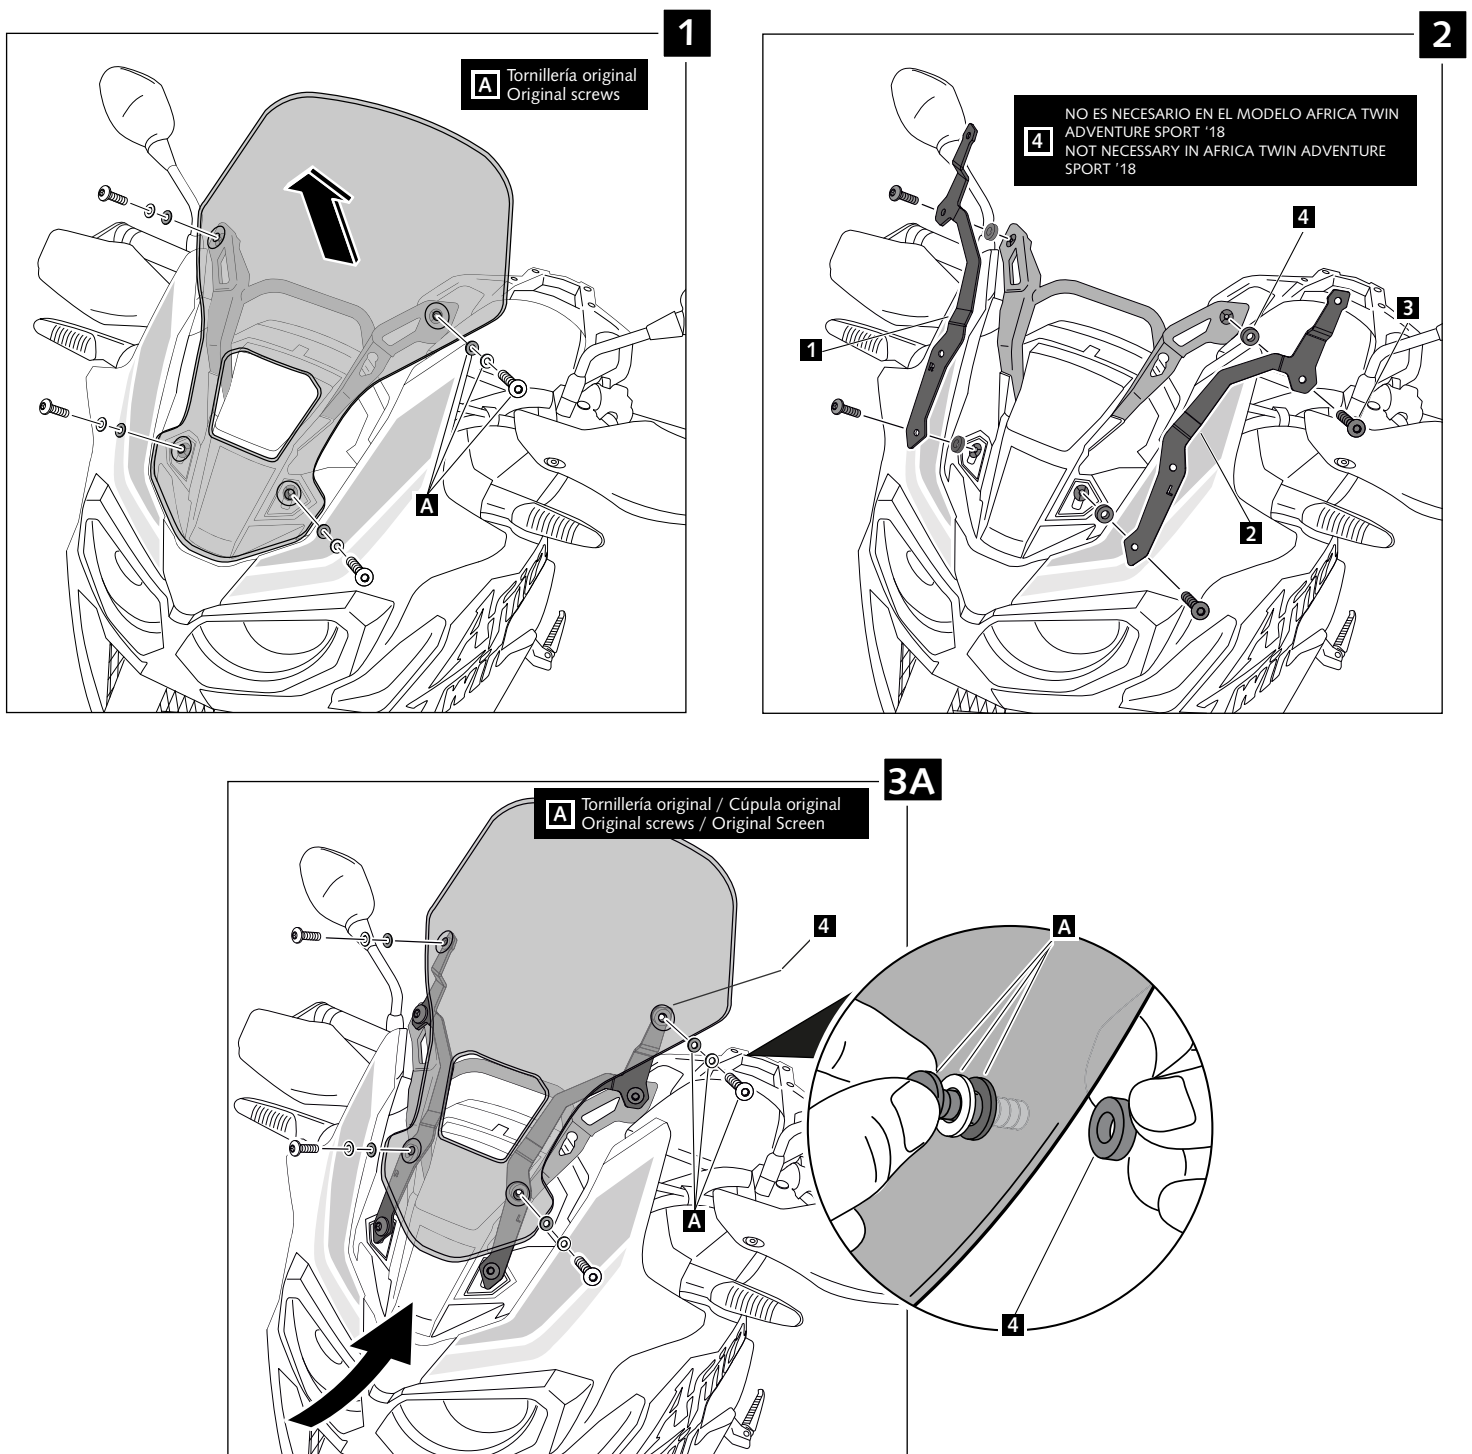

SOPORTE ELEVADOR ADAPTABLE A - ELEVATOR SUPPORT FOR - HEBEBÜGEL FÜR
HONDA AFRICA TWIN '16- / AFRICA TWIN ADV. SPORT '18-

INSTRUCCIONES DE MONTAJE - MOUNTING INSTRUCTIONS - MONTAGEANLEITUNG