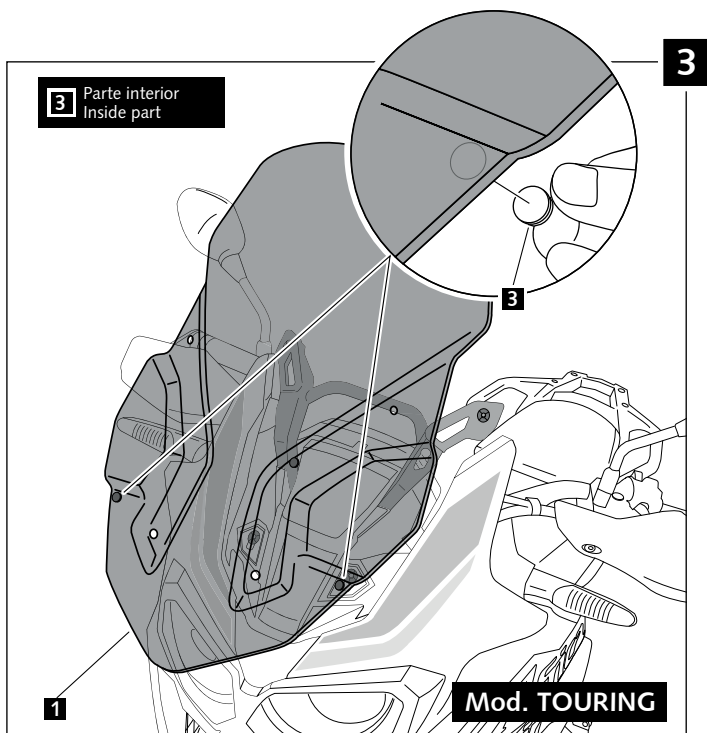

CÚPULA ADAPTABLE A - DOME FOR - SCHEIBE FÜR HONDA AFRICA TWIN '16- / AFRICA TWIN ADV. SPORT '18-

Mod. TOURING
Ref.: 8905

Mod. RACING
Ref.: 8904

ID.	PIEZA / PART	DESCRIPCIÓN	DESCRIPTION	QTY.
1		Cúpula Touring de metacrilato de impacto	Touring Dome impact methacrylate	1
		Cúpula Racing de metacrilato de impacto	Racing Dome impact methacrylate	1
2		Arandelas de goma M5x4	M5x4 rubber washers	4
3		Separador de silicona 12mm x 3mm	12mm x 3mm silicon tear	2

CÚPULA ADAPTABLE A - DOME FOR - SCHEIBE FÜR HONDA AFRICA TWIN '16- / AFRICA TWIN ADV. SPORT '18-

INSTRUCCIONES DE MONTAJE - MOUNTING INSTRUCTIONS - MONTAGEANLEITUNG

SOPORTE ELEVADOR ADAPTABLE A - ELEVATOR SUPPORT FOR - HEBEBÜGEL FÜR HONDA AFRICA TWIN '16- / AFRICA TWIN ADV. SPORT '18-

ID.	PIEZA / PART	DESCRIPCIÓN / DESCRIPTION	QTY.
1		Soporte suplemento elevador derecho Right Elevator supplement support	1
2		Soporte suplemento elevador izquierdo Left Elevator supplement support	1
3		Tornillo allen M5x16 ISO 7380 M5x16 ISO 7380 Allen screw	4
4		Arandelas de goma ØINT.4 ØEXT.14 x 4 ØINT.4 ØEXT.14 x 4 rubber washers	8