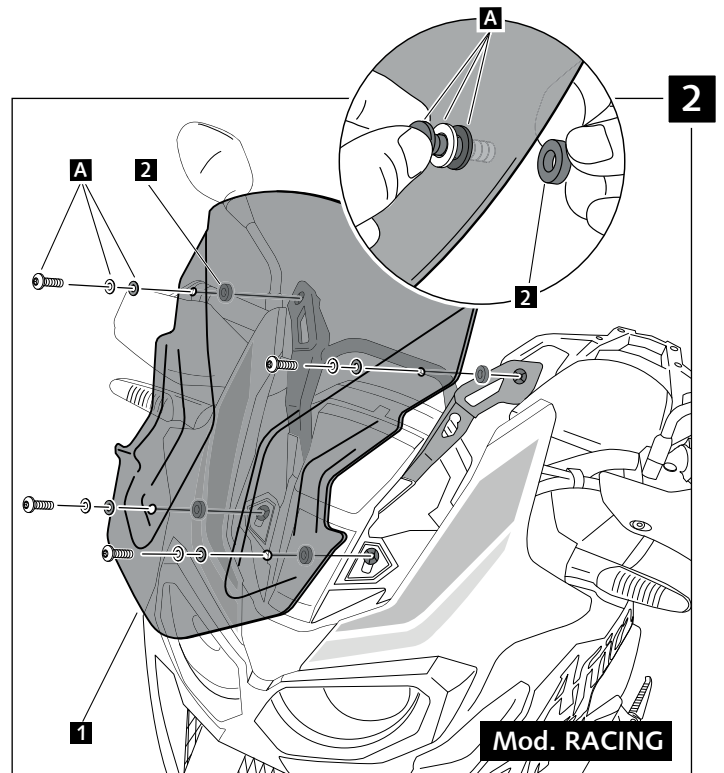

CÚPULA ADAPTABLE A - DOME FOR - SCHEIBE FÜR HONDA AFRICA TWIN '16- / AFRICA TWIN ADV. SPORT '18-

Mod. TOURING
Ref.: 8905

Mod. RACING
Ref.: 8904

ID.	PIEZA / PART	DESCRIPCIÓN	DESCRIPTION	QTY.
1		Cúpula Touring de metacrilato de impacto	Touring Dome impact methacrylate	1
		Cúpula Racing de metacrilato de impacto	Racing Dome impact methacrylate	1
2		Arandelas de goma M5x4	M5x4 rubber washers	4
3		Separador de silicona 12mm x 3mm	12mm x 3mm silicon tear	2

CÚPULA ADAPTABLE A - DOME FOR - SCHEIBE FÜR HONDA AFRICA TWIN '16- / AFRICA TWIN ADV. SPORT '18-

INSTRUCCIONES DE MONTAJE - MOUNTING INSTRUCTIONS - MONTAGEANLEITUNG

SOPORTE ELEVADOR ADAPTABLE A - ELEVATOR SUPPORT FOR - HEBEBÜGEL FÜR HONDA AFRICA TWIN '16- / AFRICA TWIN ADV. SPORT '18-

ID.	PIEZA / PART	DESCRIPCIÓN / DESCRIPTION	QTY.
1		Soporte suplemento elevador derecho Right Elevator supplement support	1
2		Soporte suplemento elevador izquierdo Left Elevator supplement support	1
3		Tornillo allen M5x16 ISO 7380 M5x16 ISO 7380 Allen screw	4
4		Arandelas de goma ØINT.4 ØEXT.14 x 4 ØINT.4 ØEXT.14 x 4 rubber washers	8