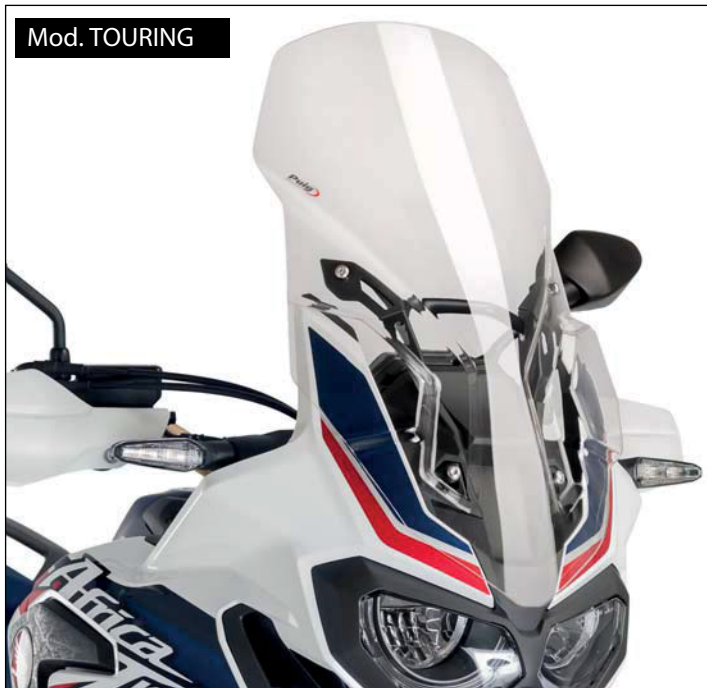

CÚPULA ADAPTABLE A - DOME FOR - SCHEIBE FÜR HONDA AFRICA TWIN '16- / AFRICA TWIN ADV. SPORT '18-

Mod. TOURING
Ref.: 8905

Mod. RACING
Ref.: 8904

ID.	PIEZA / PART	DESCRIPCIÓN	DESCRIPTION	QTY.
1		Cúpula Touring de metacrilato de impacto	Touring Dome impact methacrylate	1
		Cúpula Racing de metacrilato de impacto	Racing Dome impact methacrylate	1
2		Arandelas de goma M5x4	M5x4 rubber washers	4
3		Separador de silicona 12mm x 3mm	12mm x 3mm silicon tear	2

CÚPULA ADAPTABLE A - DOME FOR - SCHEIBE FÜR HONDA AFRICA TWIN '16- / AFRICA TWIN ADV. SPORT '18-

INSTRUCCIONES DE MONTAJE - MOUNTING INSTRUCTIONS - MONTAGEANLEITUNG

SOPORTE ELEVADOR ADAPTABLE A - ELEVATOR SUPPORT FOR - HEBEBÜGEL FÜR HONDA AFRICA TWIN '16- / AFRICA TWIN ADV. SPORT '18-