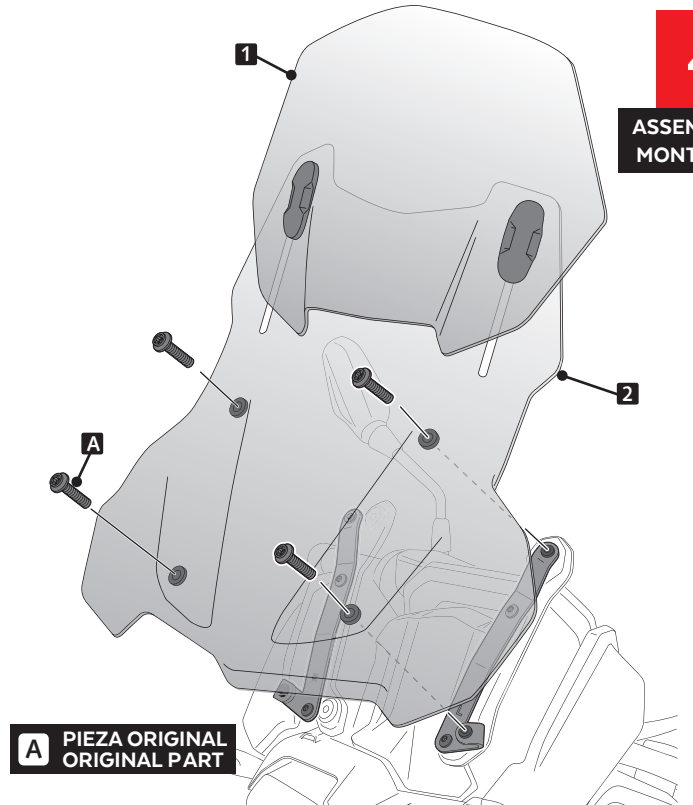

## M O U N T I N G I N S T R U C T I O N S

REF 3178

ADJUSTABLE TOURING SCREEN

ID	PIEZA/PART	DESCRIPCIÓN	DESCRIPTION	QTY	REF
1		Cúpula superior	Upper screen	1	3179H/W/FM3
2		Cúpula inferior	Lower screen	1	3179H/W/FM3
3		Soporte metálico derecho ( R )	Right metal support ( R )	2	SOPOR2P3R--9770
4		Soporte metálico izquierdo ( L )	Left metal support ( L )	2	SOPOR2P3L--9770
5		Tornillo Allen M5x16 Ø11 ISO 7380	M5x16 Ø11 ISO 7380 Allen screw	4	TORNI-I7380-493
6		Tapón tornillo M5 ISO 7380	M5 ISO 7380 screw cap	4	TAPON-----85
7		Tapa exterior	Exterior cap	2	CONJU-S3PCC-003
8		Distanciador de nylon Ø22xØ10,4x10mm	Ø22xØ10,4x10mm separator	4	ARAND-----840
9		Arandela cónica de plástico Ø20xØ6x5mm	Ø20xØ6x5mm plastic conical washer	4	ARANDENND20-030
10		Tornillo Ø5x20mm DIN7505A punta F	Ø5x20mm DIN7505A screw (Black)	4	TORNI-D7505-841

# BMW F750GS '18- / F850GS '18- / F850GS ADV '19-

INSTRUCCIONES DE MONTAJE - MOUNTING INSTRUCTIONS - MONTAGEANLEITUNG

**1**

DISASSEMBLY  
MONTAJE

**2**

ASSEMBLY  
MONTAJE

**3**

ASSEMBLY  
MONTAJE

A-B-C  
PIEZA ORIGINAL  
ORIGINAL PART

**4**

ASSEMBLY  
MONTAJE

A  
PIEZA ORIGINAL  
ORIGINAL PART