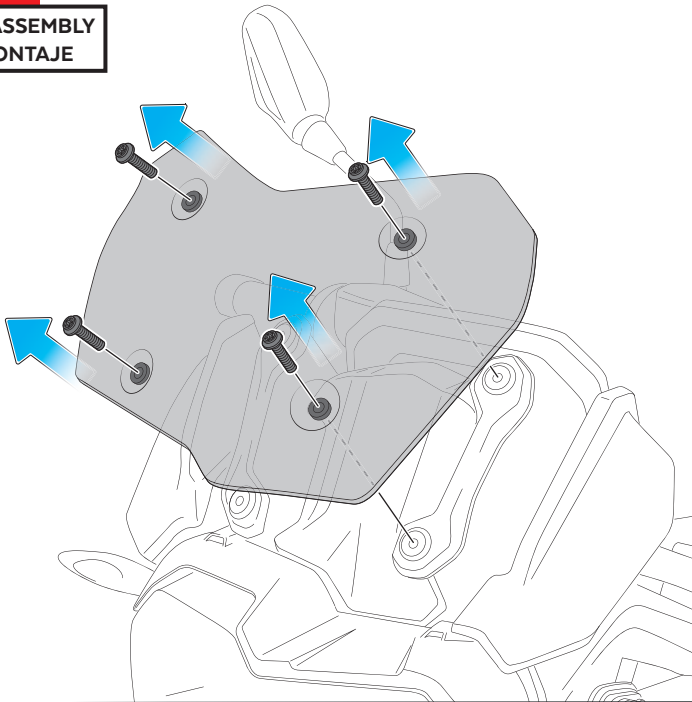

BMW F750GS '18- / F850GS '18- / F850GS ADV '19-

INSTRUCCIONES DE MONTAJE - MOUNTING INSTRUCTIONS - MONTAGEANLEITUNG

1

DISASSEMBLY
MONTAJE