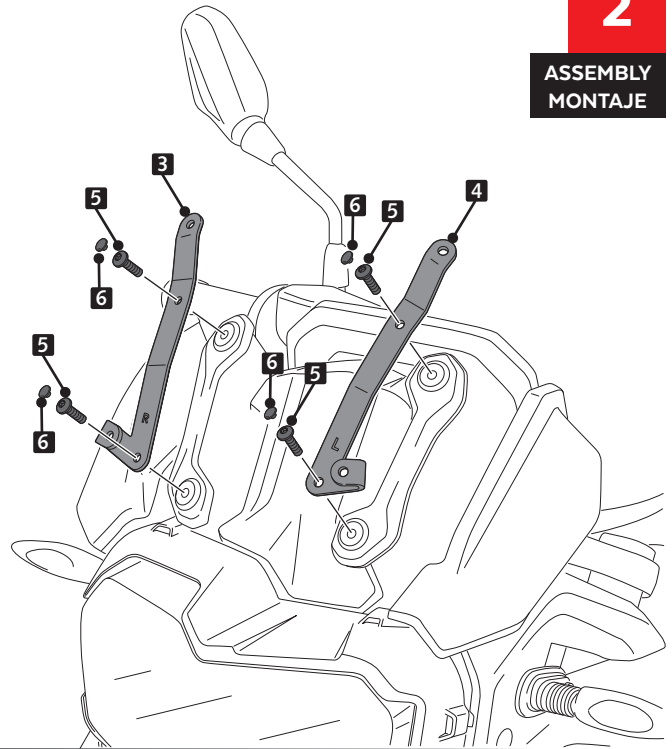

## M O U N T I N G I N S T R U C T I O N S

REF 3178

ADJUSTABLE TOURING SCREEN

ID	PIEZA/PART	DESCRIPCIÓN	DESCRIPTION	QTY	REF
1		Cúpula superior	Upper screen	1	3179H/W/FM3
2		Cúpula inferior	Lower screen	1	3179H/W/FM3
3		Soporte metálico derecho ( R )	Right metal support ( R )	2	SOPOR2P3R--9770
4		Soporte metálico izquierdo ( L )	Left metal support ( L )	2	SOPOR2P3L--9770
5		Tornillo Allen M5x16 Ø11 ISO 7380	M5x16 Ø11 ISO 7380 Allen screw	4	TORNI-I7380-493
6		Tapón tornillo M5 ISO 7380	M5 ISO 7380 screw cap	4	TAPON-----85
7		Tapa exterior	Exterior cap	2	CONJU-S3PCC-003
8		Distanciador de nylon Ø22xØ10,4x10mm	Ø22xØ10,4x10mm separator	4	ARAND-----840
9		Arandela cónica de plástico Ø20xØ6x5mm	Ø20xØ6x5mm plastic conical washer	4	ARANDENND20-030
10		Tornillo Ø5x20mm DIN7505A punta F	Ø5x20mm DIN7505A screw (Black)	4	TORNI-D7505-841

# BMW F750GS '18- / F850GS '18- / F850GS ADV '19-

INSTRUCCIONES DE MONTAJE - MOUNTING INSTRUCTIONS - MONTAGEANLEITUNG

**1**

DISASSEMBLY  
MONTAJE

**2**

ASSEMBLY  
MONTAJE

**3**

ASSEMBLY  
MONTAJE

A-B-C  
PIEZA ORIGINAL  
ORIGINAL PART

**4**

ASSEMBLY  
MONTAJE

A  
PIEZA ORIGINAL  
ORIGINAL PART