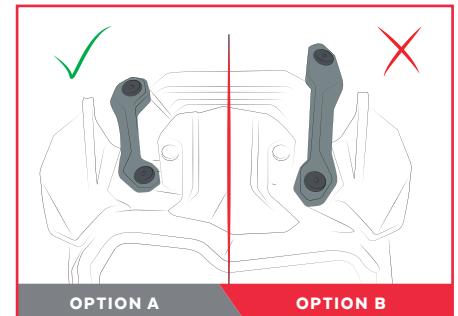

## M O U N T I N G I N S T R U C T I O N S

REF 3178

ADJUSTABLE TOURING SCREEN

ID	PIEZA/PART	DESCRIPCIÓN	DESCRIPTION	QTY	REF
1		Cúpula superior	Upper screen	1	3179H/W/FM3
2		Cúpula inferior	Lower screen	1	3179H/W/FM3
3		Soporte metálico derecho ( R )	Right metal support ( R )	2	SOPOR2P3R--9770
4		Soporte metálico izquierdo ( L )	Left metal support ( L )	2	SOPOR2P3L--9770
5		Tornillo Allen M5x16 Ø11 ISO 7380	M5x16 Ø11 ISO 7380 Allen screw	4	TORNI-I7380-493
6		Tapón tornillo M5 ISO 7380	M5 ISO 7380 screw cap	4	TAPON-----85
7		Tapa exterior	Exterior cap	2	CONJU-S3PCC-003
8		Distanciador de nylon Ø22xØ10,4x10mm	Ø22xØ10,4x10mm separator	4	ARAND-----840
9		Arandela cónica de plástico Ø20xØ6x5mm	Ø20xØ6x5mm plastic conical washer	4	ARANDENND20-030
10		Tornillo Ø5x20mm DIN7505A punta F	Ø5x20mm DIN7505A screw (Black)	4	TORNI-D7505-841