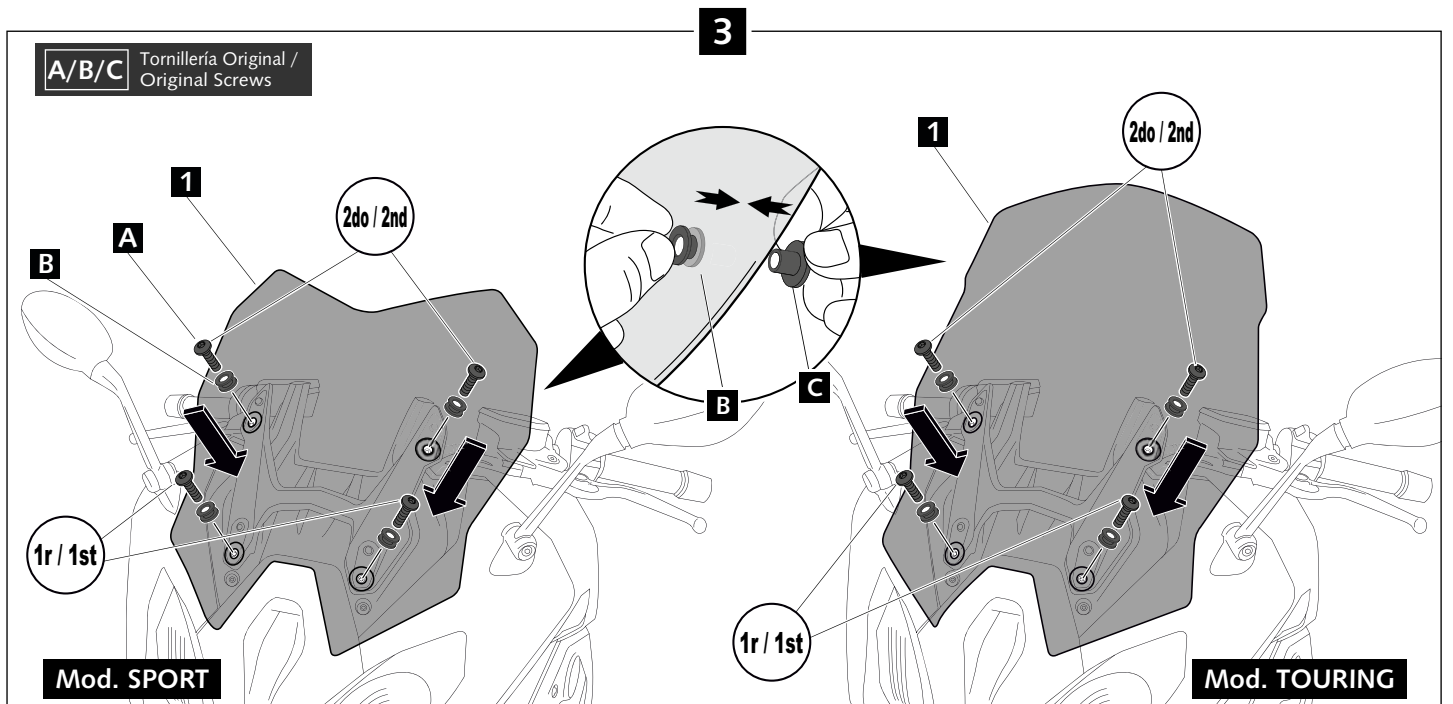

MOTOPLASTIC, S.A.

Molí de la sal, 1 - 08403 Granollers (Barcelona) SPAIN

Tel. 34 93 849 06 33 - Fax 34 93 849 09 88

info@puig.tv - info@puigusa.com

www.puig.tv - www.puigusa.com

INSTRUCCIONES DE MONTAJE - MOUNTING INSTRUCTIONS - MONTAGEANLEITUNG

CARENABRÍS SPORT ADAPTABLE A - SPORT WINDSHIELD FOR - WINDSCHUTZSCHEIBE SPORT FÜR BMW R1200RS '15 -