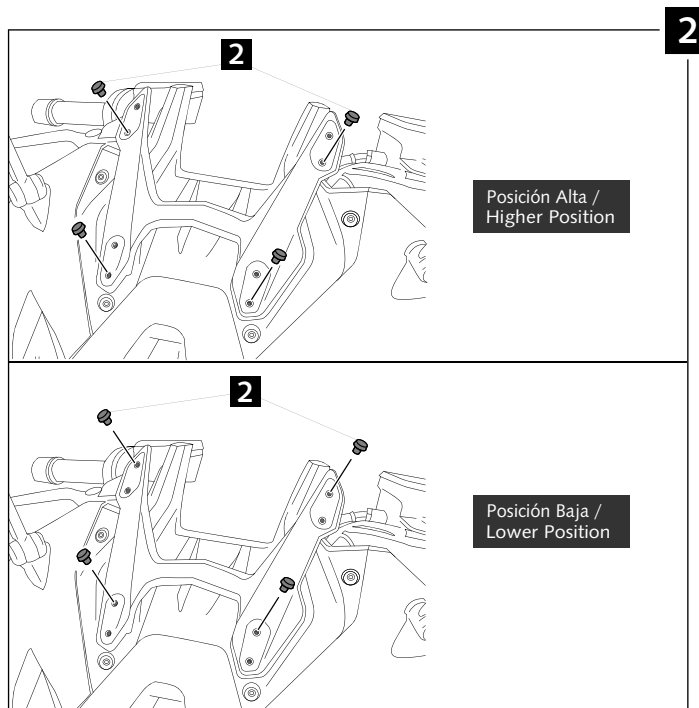

MOTOPLASTIC, S.A.

Molí de la sal, 1 - 08403 Granollers (Barcelona) SPAIN

Tel. 34 93 849 06 33 - Fax 34 93 849 09 88

info@puig.tv - info@puigusa.com

www.puig.tv - www.puigusa.com

INSTRUCCIONES DE MONTAJE - MOUNTING INSTRUCTIONS - MONTAGEANLEITUNG

CARENABRÍS SPORT ADAPTABLE A - SPORT WINDSHIELD FOR - WINDSCHUTZSCHEIBE SPORT FÜR BMW R1200RS '15 -