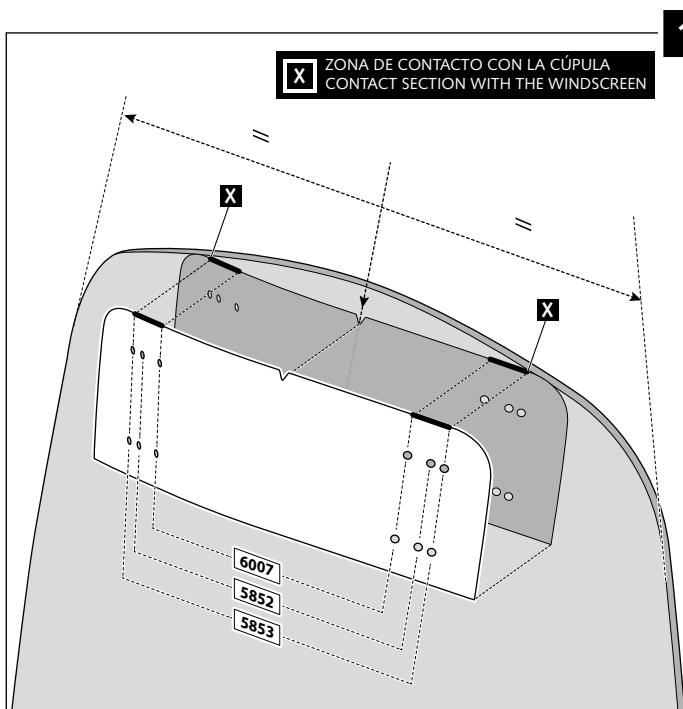

ID.	PIEZA / PART	DESCRIPCIÓN	DESCRIPTION	QTY.
1		Visera	Visor	1
2		Plantilla	Template	1
3		Mecanismo multiregulable	Multi-adjustable mechanism	2
4		Tapeta	Cap	4
5		Tornillo rosca plástico M6x12	Plastic thread fastener M6x12	8

VISERA MULTIREGULABLE MULTI-ADJUSTABLE VISOR

INSTRUCCIONES DE MONTAJE - MOUNTING INSTRUCTIONS - MONTAGEANLEITUNG

TIPO/TYPE A - TIPO/TYPE A - TIPO/TYPE A

VISERA MULTIREGULABLE MULTI-ADJUSTABLE VISOR

INSTRUCCIONES DE MONTAJE - MOUNTING INSTRUCTIONS - MONTAGEANLEITUNG

TIPO/TYPE B - TIPO/TYPE B - TIPO/TYPE B

VISERA MULTIREGULABLE MULTI-ADJUSTABLE VISOR

INSTRUCCIONES DE MONTAJE - MOUNTING INSTRUCTIONS - MONTAGEANLEITUNG

TIPO/TYPER C - TIPO/TYPER C - TIPO/TYPER C