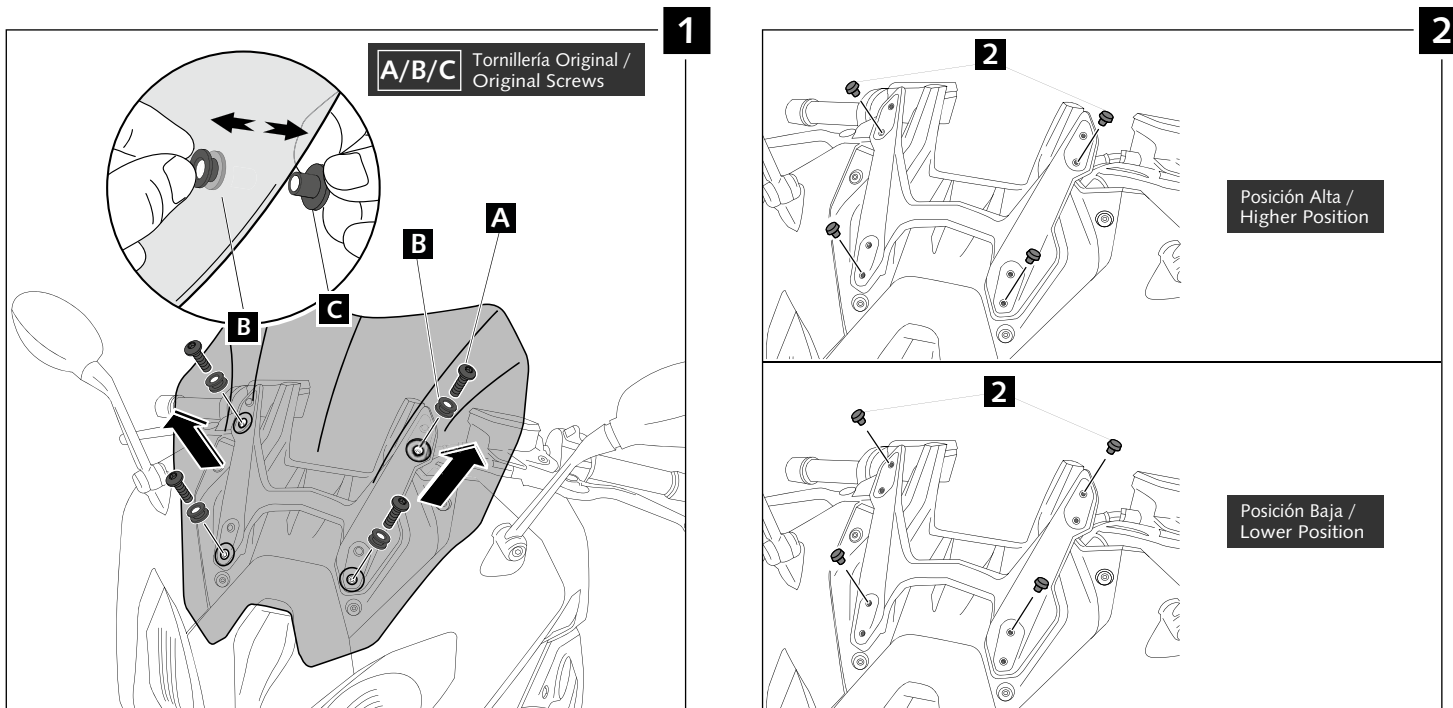

MOTOPLASTIC, S.A.

Molí de la sal, 1 - 08403 Granollers (Barcelona) SPAIN

Tel. 34 93 849 06 33 - Fax 34 93 849 09 88

info@puig.tv - info@puigusa.com

www.puig.tv - www.puigusa.com

INSTRUCCIONES DE MONTAJE - MOUNTING INSTRUCTIONS - MONTAGEANLEITUNG

CARENABRÍS SPORT ADAPTABLE A - SPORT WINDSHIELD FOR - WINDSCHUTZSCHEIBE SPORT FÜR BMW R1200RS '15 -