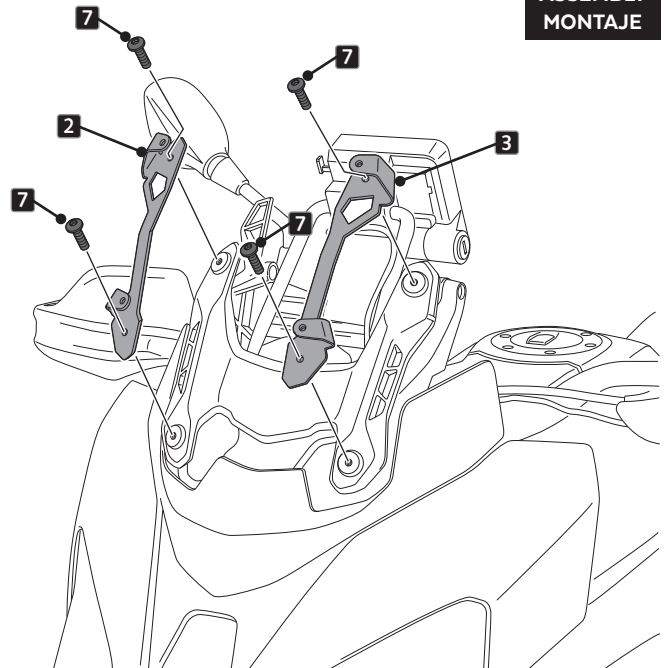

ALLEN
Nº 3

ID	PIEZA/PART	DESCRIPCIÓN	DESCRIPTION	QTY	REF
1		Cúpula Touring	Touring screen	1	10798F/H/N/WM3
2		Soporte derecho	Right support	1	SOPOR2P4-R20447
3		Soporte izquierdo	Left support	1	SOPOR2P4-L20447
4		Silentblock Ø9xØ6x8mm	Ø9xØ6x8mm silentblock	4	AROPASACABLES-3
5		Casquillo con valona Ø12xØ6,8x7,3mm	Ø12xØ6,8x7,3mmmm bush with flange	4	CASQUI-1A---750
6		Tornillo Allen M5X16 Ø11 ISO 7380	M5X16 Ø11 ISO 7380 Allen screw	4	TORNI-I7380-493
7		Tornillo Allen M5X11 Ø11 ISO 7380	M5X11 Ø11 ISO 7380 Allen screw	4	TORNI-AI---520
8		Tapón tornillo Allen M5 ISO 7980	M5 ISO 7980 Allen cap screw	4	TAPON-----85

BMW S1000XR '20-

INSTRUCCIONES DE MONTAJE - MOUNTING INSTRUCTIONS - MONTAGEANLEITUNG

1

DISASSEMBLY
DESMONTAJE

2

ASSEMBLY
MONTAJE

3

ASSEMBLY
MONTAJE

4

ASSEMBLY
MONTAJE

VISERA MULTIREGULABLE MULTI-ADJUSTABLE VISOR

CÚPULA TIPO
TYPE WINDSCREEN **A**

CÚPULA TIPO
TYPE WINDSCREEN **B**

CÚPULA TIPO
TYPE WINDSCREEN **C**

Ref.: 6007

Ref.: 5852

ID.	PIEZA / PART	DESCRIPCIÓN	DESCRIPTION	QTY.
1		Visera	Visor	1
2		Plantilla	Template	1
3		Mecanismo multiregulable	Multi-adjustable mechanism	2
4		Tapeta	Cap	4
5		Tornillo rosca plástico M6x12	Plastic thread fastener M6x12	8