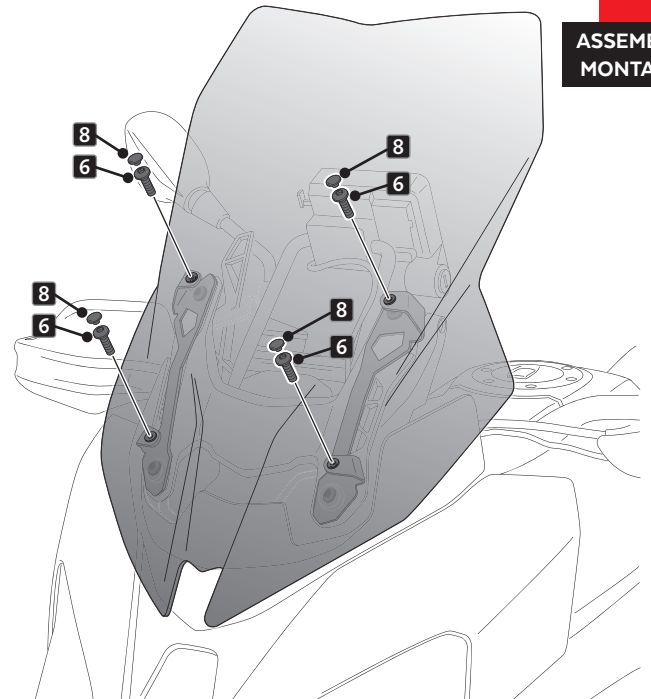

ALLEN
Nº 3

ID	PIEZA/PART	DESCRIPCIÓN	DESCRIPTION	QTY	REF
1		Cúpula Touring	Touring screen	1	10798F/H/N/WM3
2		Soporte derecho	Right support	1	SOPOR2P4-R20447
3		Soporte izquierdo	Left support	1	SOPOR2P4-L20447
4		Silentblock Ø9xØ6x8mm	Ø9xØ6x8mm silentblock	4	AROPASACABLES-3
5		Casquillo con valona Ø12xØ6,8x7,3mm	Ø12xØ6,8x7,3mmmm bush with flange	4	CASQUI-1A---750
6		Tornillo Allen M5X16 Ø11 ISO 7380	M5X16 Ø11 ISO 7380 Allen screw	4	TORNI-I7380-493
7		Tornillo Allen M5X11 Ø11 ISO 7380	M5X11 Ø11 ISO 7380 Allen screw	4	TORNI-AI---520
8		Tapón tornillo Allen M5 ISO 7980	M5 ISO 7980 Allen cap screw	4	TAPON-----85

BMW S1000XR '20-

INSTRUCCIONES DE MONTAJE - MOUNTING INSTRUCTIONS - MONTAGEANLEITUNG

1

DISASSEMBLY
DESMONTAJE

2

ASSEMBLY
MONTAJE

3

ASSEMBLY
MONTAJE

4

ASSEMBLY
MONTAJE

VISERA MULTIREGULABLE MULTI-ADJUSTABLE VISOR

CÚPULA TIPO
TYPE WINDSCREEN **A**

CÚPULA TIPO
TYPE WINDSCREEN **B**

CÚPULA TIPO
TYPE WINDSCREEN **C**

Ref.: 6007

Ref.: 5852

ID.	PIEZA / PART	DESCRIPCIÓN	DESCRIPTION	QTY.
1		Visera	Visor	1
2		Plantilla	Template	1
3		Mecanismo multiregulable	Multi-adjustable mechanism	2
4		Tapeta	Cap	4
5		Tornillo rosca plástico M6x12	Plastic thread fastener M6x12	8