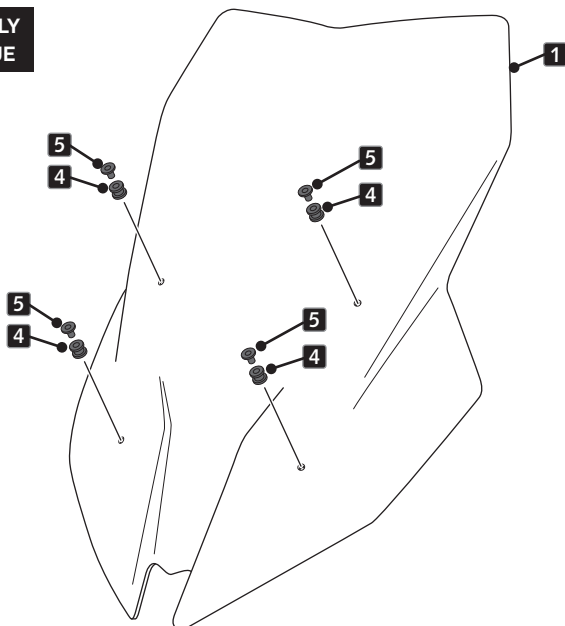

ALLEN
Nº 3

ID	PIEZA/PART	DESCRIPCIÓN	DESCRIPTION	QTY	REF
1		Cúpula Touring	Touring screen	1	10798F/H/N/WM3
2		Soporte derecho	Right support	1	SOPOR2P4-R20447
3		Soporte izquierdo	Left support	1	SOPOR2P4-L20447
4		Silentblock Ø9xØ6x8mm	Ø9xØ6x8mm silentblock	4	AROPASACABLES-3
5		Casquillo con valona Ø12xØ6,8x7,3mm	Ø12xØ6,8x7,3mmmm bush with flange	4	CASQUI-1A---750
6		Tornillo Allen M5X16 Ø11 ISO 7380	M5X16 Ø11 ISO 7380 Allen screw	4	TORNI-I7380-493
7		Tornillo Allen M5X11 Ø11 ISO 7380	M5X11 Ø11 ISO 7380 Allen screw	4	TORNI-AI---520
8		Tapón tornillo Allen M5 ISO 7980	M5 ISO 7980 Allen cap screw	4	TAPON-----85

BMW S1000XR '20-

INSTRUCCIONES DE MONTAJE - MOUNTING INSTRUCTIONS - MONTAGEANLEITUNG

1

DISASSEMBLY
DESMONTAJE

2

ASSEMBLY
MONTAJE

3

ASSEMBLY
MONTAJE

4

ASSEMBLY
MONTAJE

VISERA MULTIREGULABLE MULTI-ADJUSTABLE VISOR

CÚPULA TIPO
TYPE WINDSCREEN **A**

CÚPULA TIPO
TYPE WINDSCREEN **B**

CÚPULA TIPO
TYPE WINDSCREEN **C**

Ref.: 6007

Ref.: 5852

ID.	PIEZA / PART	DESCRIPCIÓN	DESCRIPTION	QTY.
1		Visera	Visor	1
2		Plantilla	Template	1
3		Mecanismo multiregulable	Multi-adjustable mechanism	2
4		Tapeta	Cap	4
5		Tornillo rosca plástico M6x12	Plastic thread fastener M6x12	8