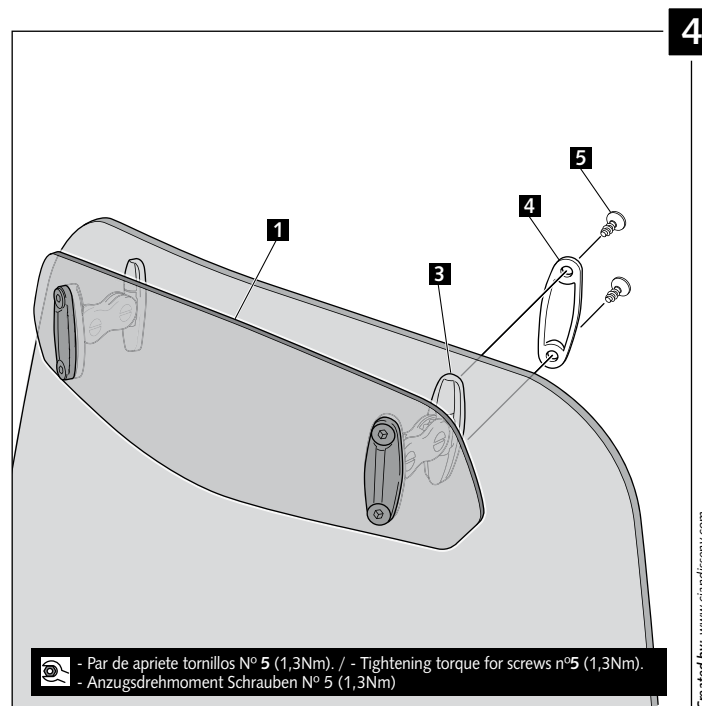

VISERA MULTIREGULABLE MULTI-ADJUSTABLE VISOR

INSTRUCCIONES DE MONTAJE - MOUNTING INSTRUCTIONS - MONTAGEANLEITUNG

TIPO/TYPER A - TIPO/TYPER A - TIPO/TYPER A