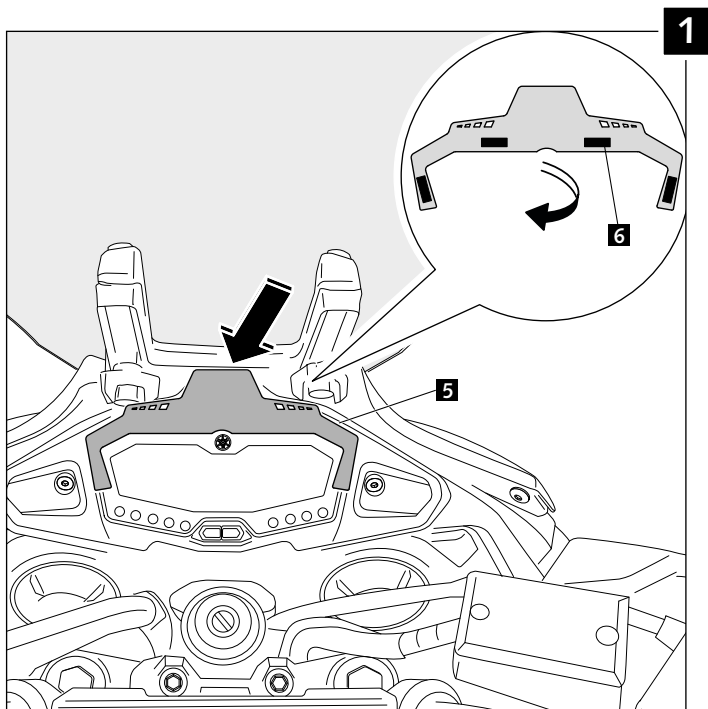

CÚPULA ADAPTABLE A - SCREEN FOR - WINDSCHUTZSCHEIBE FÜR YAMAHA MT-07 TRACER

Ref.: 9212

 1 persona
 1 person

 15 min

Fácil - Easy
 Media-Intermediate
 Difícil-Difficult

ID.	PIEZA / PART	DESCRIPCIÓN	DESCRIPTION	QTY.	REF.:
1		Cúpula Touring	Touring Screen	1	9212FHNWM3
2		Tornillo allen ala ancha M5x20 Ø9,5 ISO7380	M5x20 Ø9,5 ISO7380 allen screw wing wide	4	TORNI-I7380-730
3		Arandela de nylon M5x1	M5x1 nylon washer	4	ARNV00000000245
4		Arandela de goma ØInt.4 ØExt.14 x 4	Ø Int.4 Ø Ext.14 x 4 rubber washer	4	ARAND-GD13D5X4-
5		Visera metálica (Visera para evitar el posible efecto lupa)	Metal visor (Visor to avoid magnifying glass effect)	1	VISERA1P-4-9212
6		Tira autoadhesiva de 2 unidades de 18mm x 7 mm	Adhesive strips 2 units 18mm x 7mm	2	ADHESI-TDCE-179

CÚPULA ADAPTABLE A - SCREEN FOR - WINDSCHUTZSCHEIBE FÜR
YAMAHA MT-07 TRACER

INSTRUCCIONES DE MONTAJE - MOUNTING INSTRUCTIONS - MONTAGEANLEITUNG

VISERA MULTIREGULABLE MULTI-ADJUSTABLE VISOR

CÚPULA TIPO
TYPE WINDSCREEN **A**

15 min

Fácil - Easy

Media-Intermediate

Difícil-Difficult

Nota/Note:

Si la visera se suministra con la cúpula Puig, no será necesario realizar los agujeros por que ya vienen incorporados.

If the visor is supplied along with the windscreen, the windscreen will come factory-drilled so no drilling is necessary.

ID.	PIEZA / PART	DESCRIPCIÓN	DESCRIPTION	QTY.
1		Visera	Visor	1
2		Plantilla	Template	1
3		Mecanismo multiregulable	Multi-adjustable mechanism	2
4		Tapeta	Cap	4
5		Tornillo rosca plástico M6x12	Plastic thread fastener M6x12	8