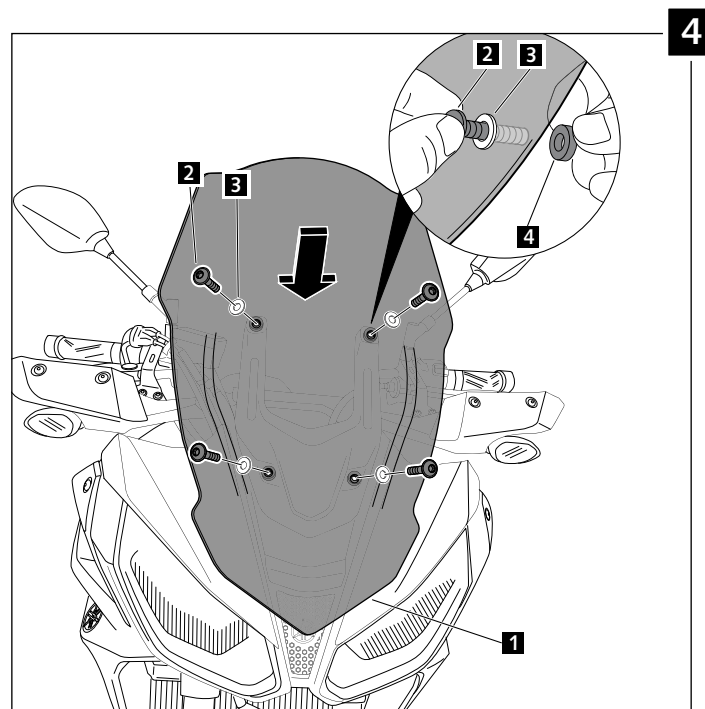

CÚPULA ADAPTABLE A - SCREEN FOR - WINDSCHUTZSCHEIBE FÜR YAMAHA MT-07 TRACER

Ref.: 9212

 1 persona
 1 person

 15 min

Fácil - Easy
 Media-Intermediate
 Difícil-Difficult

ID.	PIEZA / PART	DESCRIPCIÓN	DESCRIPTION	QTY.	REF.:
1		Cúpula Touring	Touring Screen	1	9212FHNWM3
2		Tornillo allen ala ancha M5x20 Ø9,5 ISO7380	M5x20 Ø9,5 ISO7380 allen screw wing wide	4	TORNI-I7380-730
3		Arandela de nylon M5x1	M5x1 nylon washer	4	ARNV00000000245
4		Arandela de goma ØInt.4 ØExt.14 x 4	Ø Int.4 Ø Ext.14 x 4 rubber washer	4	ARAND-GD13D5X4-
5		Visera metálica (Visera para evitar el posible efecto lupa)	Metal visor (Visor to avoid magnifying glass effect)	1	VISERA1P-4-9212
6		Tira autoadhesiva de 2 unidades de 18mm x 7 mm	Adhesive strips 2 units 18mm x 7mm	2	ADHESI-TDCE-179

CÚPULA ADAPTABLE A - SCREEN FOR - WINDSCHUTZSCHEIBE FÜR
YAMAHA MT-07 TRACER

INSTRUCCIONES DE MONTAJE - MOUNTING INSTRUCTIONS - MONTAGEANLEITUNG

VISERA MULTIREGULABLE MULTI-ADJUSTABLE VISOR

CÚPULA TIPO
TYPE WINDSCREEN **A**

CÚPULA TIPO
TYPE WINDSCREEN **B**

CÚPULA TIPO
TYPE WINDSCREEN **C**

Ref.: 6007

Ref.: 5852

Ref.: 5853

Ahumado/Smoke

Transparente/Clear

1 persona
1 person

ID.	PIEZA / PART	DESCRIPCIÓN	DESCRIPTION	QTY.
1		Visera	Visor	1
2		Plantilla	Template	1
3		Mecanismo multiregulable	Multi-adjustable mechanism	2
4		Tapeta	Cap	4
5		Tornillo rosca plástico M6x12	Plastic thread fastener M6x12	8