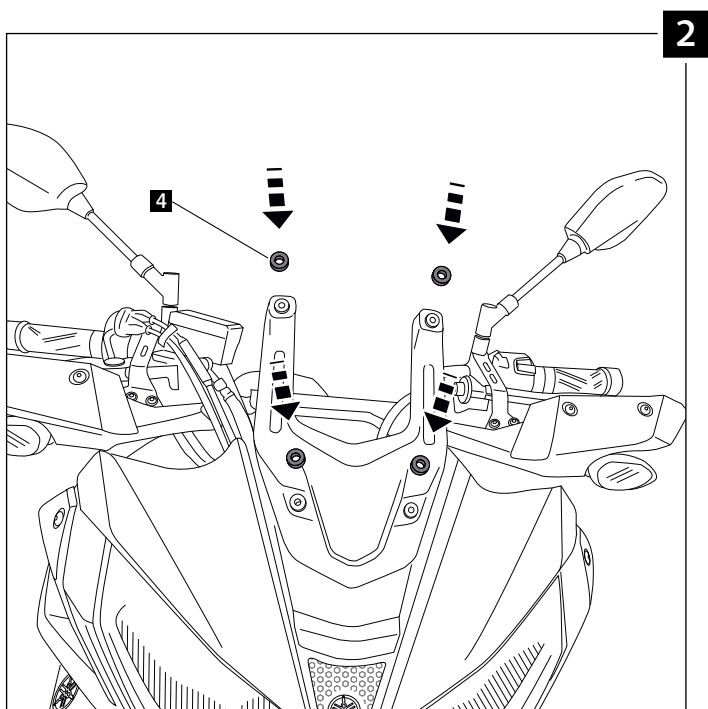

CÚPULA ADAPTABLE A - SCREEN FOR - WINDSCHUTZSCHEIBE FÜR YAMAHA MT-07 TRACER

Ref.: 9212

 1 persona
 1 person

 15 min

Fácil - Easy
 Media-Intermediate
 Difícil-Difficult

ID.	PIEZA / PART	DESCRIPCIÓN	DESCRIPTION	QTY.	REF.:
1		Cúpula Touring	Touring Screen	1	9212FHNWM3
2		Tornillo allen ala ancha M5x20 Ø9,5 ISO7380	M5x20 Ø9,5 ISO7380 allen screw wing wide	4	TORNI-I7380-730
3		Arandela de nylon M5x1	M5x1 nylon washer	4	ARNV00000000245
4		Arandela de goma ØInt.4 ØExt.14 x 4	Ø Int.4 Ø Ext.14 x 4 rubber washer	4	ARAND-GD13D5X4-
5		Visera metálica (Visera para evitar el posible efecto lupa)	Metal visor (Visor to avoid magnifying glass effect)	1	VISERA1P-4-9212
6		Tira autoadhesiva de 2 unidades de 18mm x 7 mm	Adhesive strips 2 units 18mm x 7mm	2	ADHESI-TDCE-179

CÚPULA ADAPTABLE A - SCREEN FOR - WINDSCHUTZSCHEIBE FÜR
YAMAHA MT-07 TRACER

INSTRUCCIONES DE MONTAJE - MOUNTING INSTRUCTIONS - MONTAGEANLEITUNG

VISERA MULTIREGULABLE MULTI-ADJUSTABLE VISOR

CÚPULA TIPO
TYPE WINDSCREEN **A**

ID.	PIEZA / PART	DESCRIPCIÓN	DESCRIPTION	QTY.
1		Visera	Visor	1
2		Plantilla	Template	1
3		Mecanismo multiregulable	Multi-adjustable mechanism	2
4		Tapeta	Cap	4
5		Tornillo rosca plástico M6x12	Plastic thread fastener M6x12	8