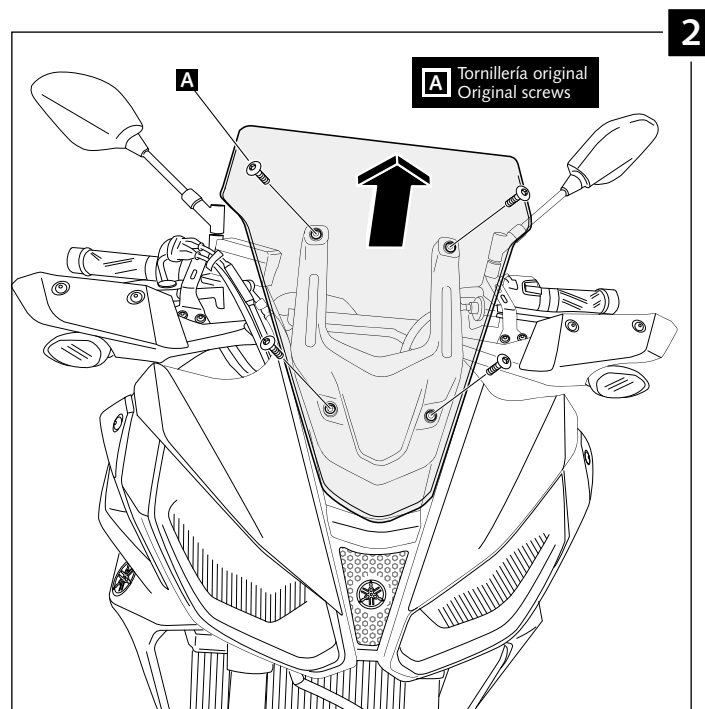

CÚPULA ADAPTABLE A - SCREEN FOR - WINDSCHUTZSCHEIBE FÜR YAMAHA MT-07 TRACER

Ref.: 9212

 1 persona
 1 person

 15 min

Fácil - Easy
 Media-Intermediate
 Difícil-Difficult

ID.	PIEZA / PART	DESCRIPCIÓN	DESCRIPTION	QTY.	REF.:
1		Cúpula Touring	Touring Screen	1	9212FHNWM3
2		Tornillo allen ala ancha M5x20 Ø9,5 ISO7380	M5x20 Ø9,5 ISO7380 allen screw wing wide	4	TORNI-I7380-730
3		Arandela de nylon M5x1	M5x1 nylon washer	4	ARNV00000000245
4		Arandela de goma ØInt.4 ØExt.14 x 4	Ø Int.4 Ø Ext.14 x 4 rubber washer	4	ARAND-GD13D5X4-
5		Visera metálica (Visera para evitar el posible efecto lupa)	Metal visor (Visor to avoid magnifying glass effect)	1	VISERA1P-4-9212
6		Tira autoadhesiva de 2 unidades de 18mm x 7 mm	Adhesive strips 2 units 18mm x 7mm	2	ADHESI-TDCE-179

CÚPULA ADAPTABLE A - SCREEN FOR - WINDSCHUTZSCHEIBE FÜR
YAMAHA MT-07 TRACER

INSTRUCCIONES DE MONTAJE - MOUNTING INSTRUCTIONS - MONTAGEANLEITUNG

VISERA MULTIREGULABLE MULTI-ADJUSTABLE VISOR

CÚPULA TIPO
TYPE WINDSCREEN **A**

ID.	PIEZA / PART	DESCRIPCIÓN	DESCRIPTION	QTY.
1		Visera	Visor	1
2		Plantilla	Template	1
3		Mecanismo multiregulable	Multi-adjustable mechanism	2
4		Tapeta	Cap	4
5		Tornillo rosca plástico M6x12	Plastic thread fastener M6x12	8