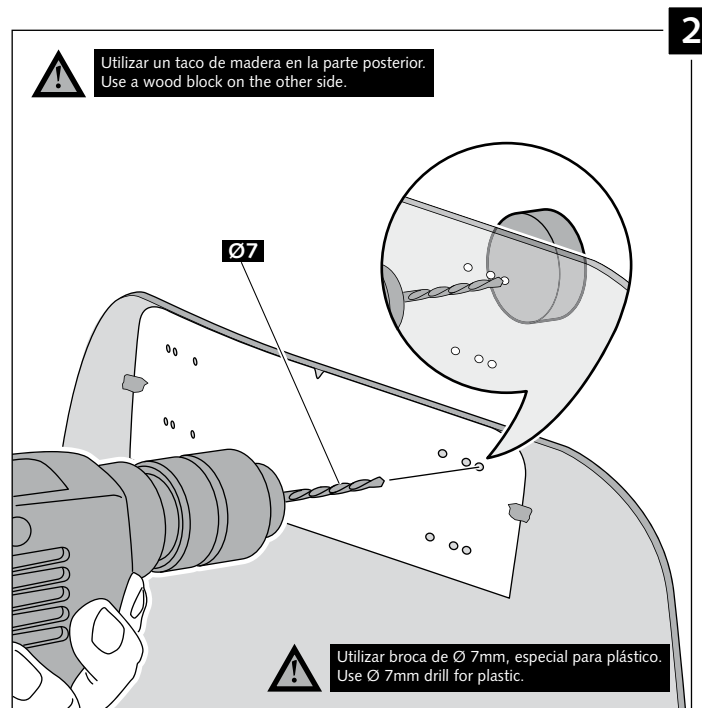

VISERA MULTIREGULABLE MULTI-ADJUSTABLE VISOR

INSTRUCCIONES DE MONTAJE - MOUNTING INSTRUCTIONS - MONTAGEANLEITUNG

TIPO/TYPER A - TIPO/TYPER A - TIPO/TYPER A