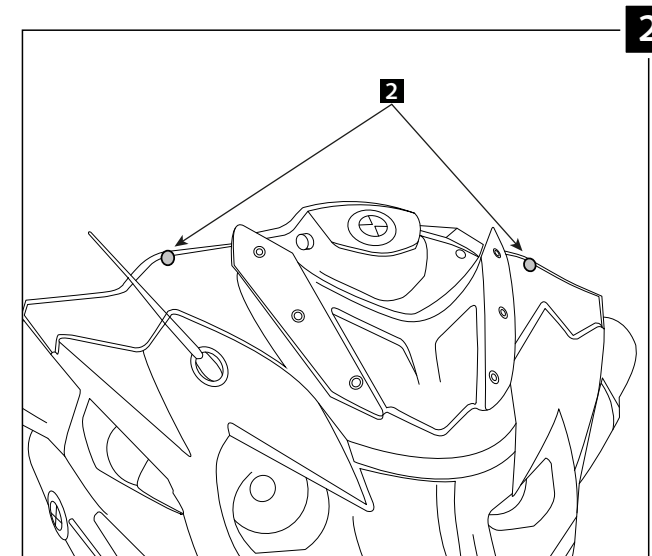

CÚPULA TOURING PARA – TOURING SCREEN FOR – TOURING SCHEIBE FÜR
BMW R1200RT '14-'20 / K1600GT '11- / K1600GLT '11-

Ref.: 9512

ID.	DESCRIPCIÓN / DESCRIPTION	QTY.
1	 <p>Cúpula touring Touring Screen (Ref.: 9512F/H/WM3)</p>	1
2	 <p>Separador de silicona Ø12,5 Silicon sticker Ø12,5 (Ref.: TOPE-PA12,7x3,5)</p>	2