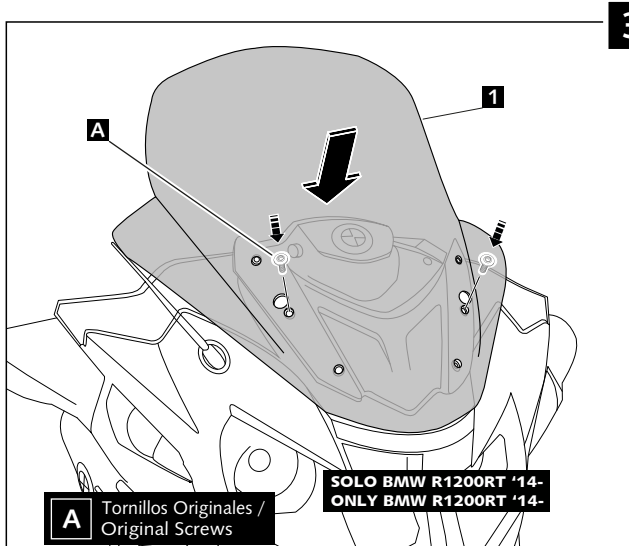

CÚPULA TOURING PARA – TOURING SCREEN FOR – TOURING SCHEIBE FÜR
BMW R1200RT '14-'20 / K1600GT '11- / K1600GLT '11-

Ref.: 9512

ID.	DESCRIPCIÓN / DESCRIPTION	QTY.
1	 <p>Cúpula touring Touring Screen (Ref.: 9512F/H/WM3)</p>	1
2	 <p>Separador de silicona Ø12,5 Silicon sticker Ø12,5 (Ref.: TOPE-PA12,7x3,5)</p>	2