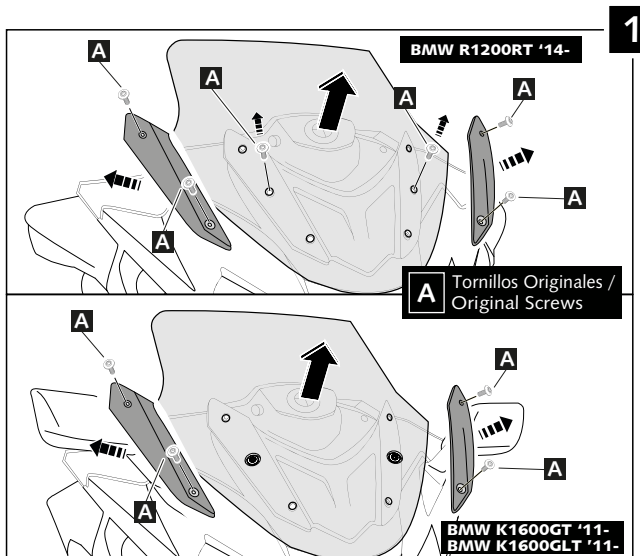

CÚPULA TOURING PARA – TOURING SCREEN FOR – TOURING SCHEIBE FÜR
BMW R1200RT '14-'20 / K1600GT '11- / K1600GLT '11-

Ref.: 9512

ID.	DESCRIPCIÓN / DESCRIPTION	QTY.
1	 <p>Cúpula touring Touring Screen (Ref.: 9512F/H/WM3)</p>	1
2	 <p>Separador de silicona Ø12,5 Silicon sticker Ø12,5 (Ref.: TOPE-PA12,7x3,5)</p>	2