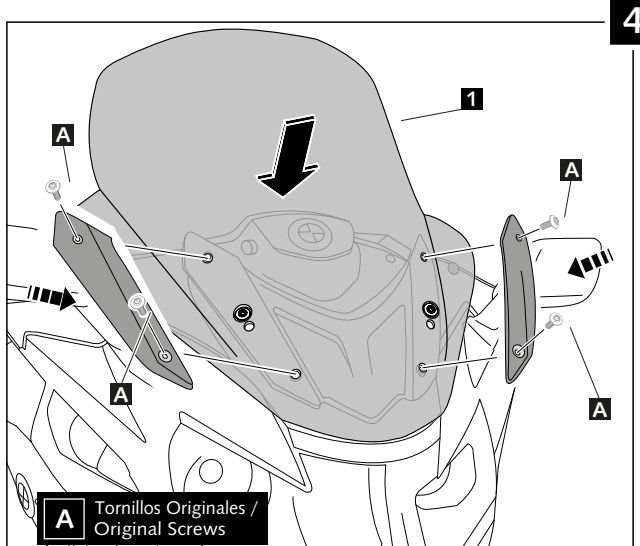

CÚPULA TOURING PARA – TOURING SCREEN FOR – TOURING SCHEIBE FÜR
BMW R1200RT '14-'20 / K1600GT '11- / K1600GLT '11-

Ref.: 9512

ID.	DESCRIPCIÓN / DESCRIPTION	QTY.
1	 <p>Cúpula touring Touring Screen (Ref.: 9512F/H/WM3)</p>	1
2	 <p>Separador de silicona Ø12,5 Silicon sticker Ø12,5 (Ref.: TOPE-PA12,7x3,5)</p>	2