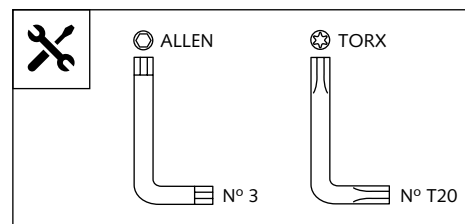

CÚPULA ADAPTABLE A - SCREEN FOR - WINDSCHUTZSCREIBE FÜR KTM SUPERDUKE 1290 GT

Ref.: 8913

ID.	PIEZA / PART	DESCRIPCIÓN	DESCRIPTION	QTY.
1		Cúpula Touring	Touring Screen	1
2		Tornillo Especial M5x8 + Rosca interior M5x17,5 + Longitud hexagonal 25mm	Special screw M5x8 + interior thread M5x17,5 + Hexagon length 25mm	2
3		Tornillo Especial M5x8 + Rosca interior M5x8 + Longitud hexagonal 10mm	Special screw M5x8 + interior thread M5x8 + Hexagon length 10mm	2
4		Tornillo Allen M5X11 ISO7380	M5X11 ISO 7380 Allen screw	2
5		Tornillo Allen M5X16 ISO7380	M5X16 ISO 7380 Allen screw	2
6		Arandela de nylon M5x1	M5x1 nylon washer	4
7		Arandela de goma Ø int. 4 x ext. Ø 14 x 4	Ø inner 4 x Ø outer 14 x 4 rubber washer	4
8		Tapón tornillo M5 ISO 7380	M5 ISO 7380 screw cap	4

CÚPULA ADAPTABLE A - SCREEN FOR - WINDSCHUTZSCREIBE FÜR
KTM SUPERDUKE 1290 GT

INSTRUCCIONES DE MONTAJE - MOUNTING INSTRUCTIONS - MONTAGEANLEITUNG