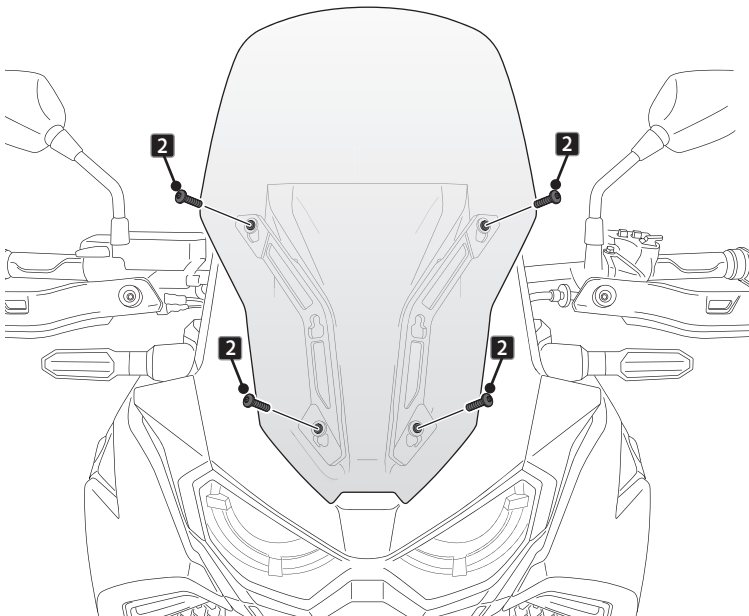

Nº 3
Nº 5

ID	PIEZA/PART	DESCRIPCIÓN	DESCRIPTION	QTY	REF
1		Cúpula SPORT	SPORT screen	1	21583W/H/N/FM3
2		Tornillo Allen M5x20 Ø11 ISO 7380	M5x20 Ø11 ISO 7380 Allen screw	4	TORNI-17380-730
3		Tapón tornillo M5 ISO 7380	M5 ISO 7380 screw cap	4	TAPON-----85
4		Silentblock Ø9 xØ6 x8mm	Ø9 xØ6 x8mm silentblock	4	AROPASACABLES-3
5		Casquillo con valona Ø12xØ6,8x7,3	Ø12xØ6,8x7,3 Bush with flange	4	CASQUI-1A---750

HONDA CRF1100L AFRICA TWIN ADVENTURE SPORTS '20-

INSTRUCCIONES DE MONTAJE - MOUNTING INSTRUCTIONS - MONTAGEANLEITUNG

1

**DISASSEMBLY
DESMONTAJE**

2

**ASSEMBLY
MONTAJE**

3

**ASSEMBLY
MONTAJE**

4

**ASSEMBLY
MONTAJE**