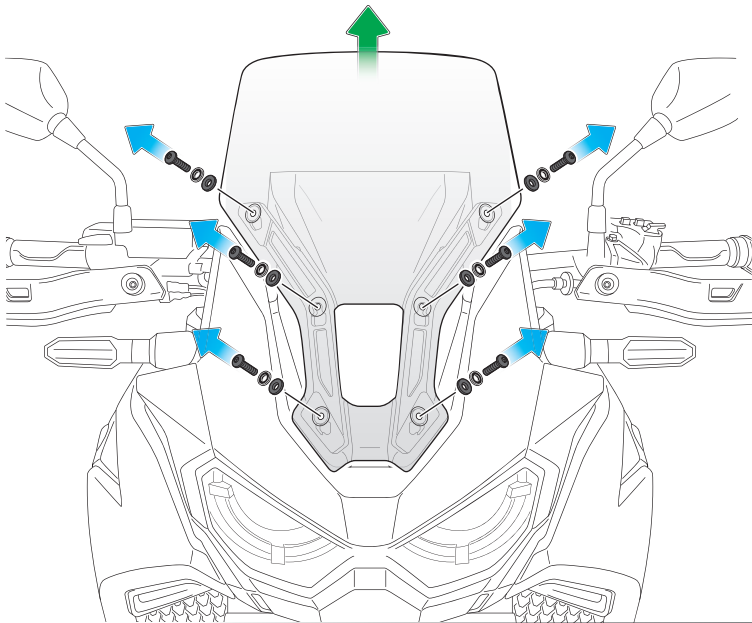

HONDA CRF1100L AFRICA TWIN ADVENTURE SPORTS '20-

INSTRUCCIONES DE MONTAJE - MOUNTING INSTRUCTIONS - MONTAGEANLEITUNG

1

**DISASSEMBLY
DESMONTAJE**