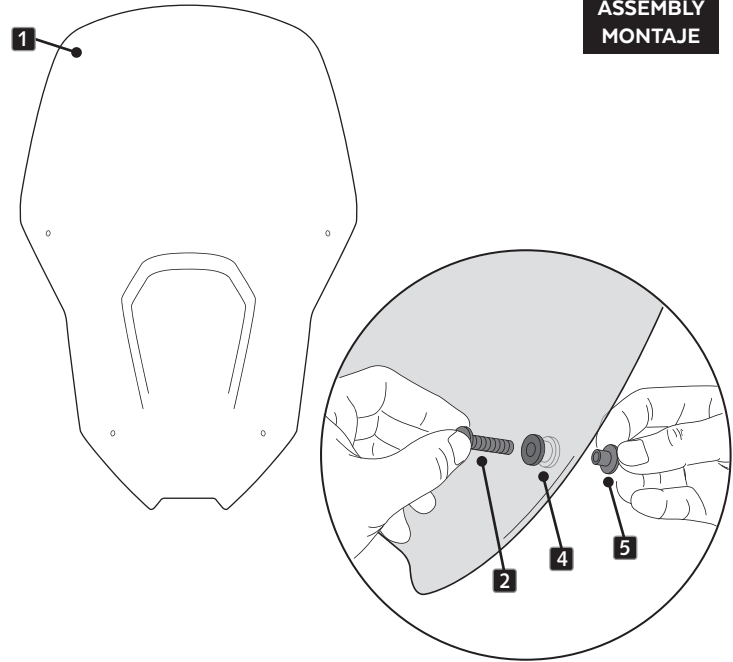

Nº 3
Nº 5

ID	PIEZA/PART	DESCRIPCIÓN	DESCRIPTION	QTY	REF
1		Cúpula SPORT	SPORT screen	1	21583W/H/N/FM3
2		Tornillo Allen M5x20 Ø11 ISO 7380	M5x20 Ø11 ISO 7380 Allen screw	4	TORNI-17380-730
3		Tapón tornillo M5 ISO 7380	M5 ISO 7380 screw cap	4	TAPON-----85
4		Silentblock Ø9 xØ6 x8mm	Ø9 xØ6 x8mm silentblock	4	AROPASACABLES-3
5		Casquillo con valona Ø12xØ6,8x7,3	Ø12xØ6,8x7,3 Bush with flange	4	CASQUI-1A---750

HONDA CRF1100L AFRICA TWIN ADVENTURE SPORTS '20-

INSTRUCCIONES DE MONTAJE - MOUNTING INSTRUCTIONS - MONTAGEANLEITUNG

1

**DISASSEMBLY
DESMONTAJE**

2

**ASSEMBLY
MONTAJE**

3

**ASSEMBLY
MONTAJE**

4

**ASSEMBLY
MONTAJE**